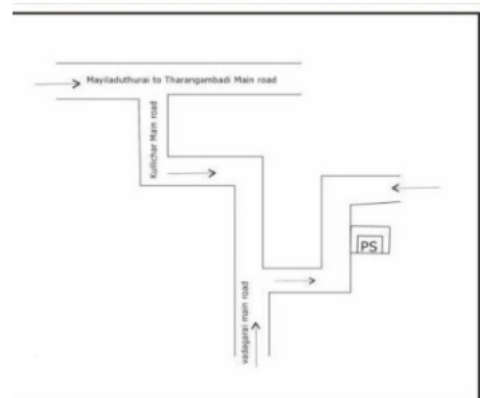

Key MAP View