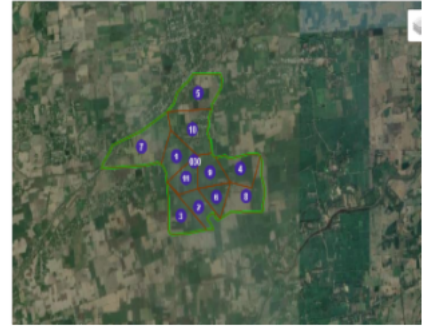

3. வாக்குச் சாவடியின் விவரங்கள்

வாக்குச் சாவடியின் எண் மற்றும் பெயர் : 31 - உதவிபெறும் தொடக்கப்பள்ளி, புதிய ஓட்டு கட்டிடம், பூதங்குடி	வாக்குச் சாவடியின் வகைப்பாடு (ஆண்/பெண்/பொது)	பொது
வாக்குச் சாவடியின் முகவரி : உதவிபெறும் தொடக்கப்பள்ளி, புதிய ஓட்டு கட்டிடம், பூதங்குடி	துணை வாக்குச் சாவடிகளின் எண்ணிக்கை :	0

4. வாக்காளர்களின் எண்ணிக்கை

தொடங்கும் வரிசை எண்	முடியும் வரிசை எண்.	நிகர வாக்காளர்களின் எண்ணிக்கை			
		ஆண்	பெண்	மூன்றாம் பாலினம்	மொத்தம்
1	990	498	487	0	985

கையொப்பம்

Nazri Naksha

Google Map View

Polling Station Building Front View