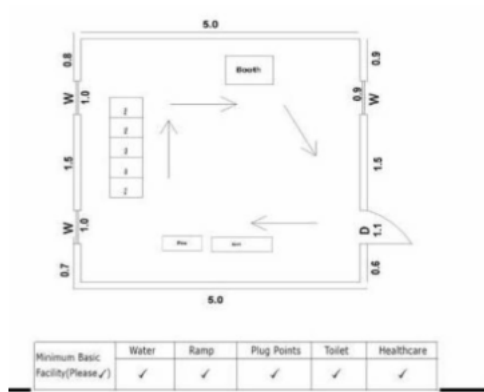

Google Map View

Polling Station Building Front View

Polling Station Front View

Cad View

Key MAP View

சட்டமன்றத் தொகுதியின் எண் மற்றும் பெயர் : 161-மயிலாடுதுறை மற்றும் பெயர் 1-ஆத்தூர் (வ.கி) மற்றும் (உஊ), ஆத்தூர் மெயின்ரோடு வார்டு:3