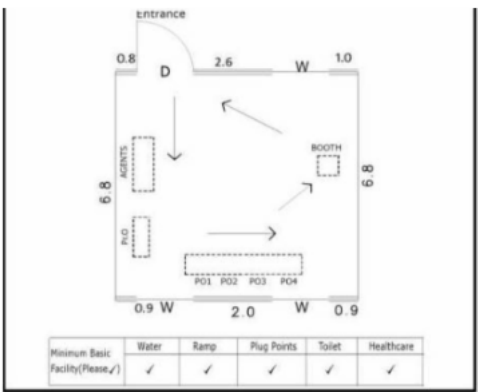

Google Map View

Polling Station Building Front View

Polling Station Front View

Cad View

Key MAP View

சட்டமன்றத் தொகுதியின் எண் மற்றும் பெயர் : 161-மயிலாடுதுறை
பிரிவு எண் மற்றும் பெயர் 1-ஆத்தூர் (வ.கி) மற்றும் (உஊ), உத்திராங்குடி குடியானவத்தெரு வார்டு:1