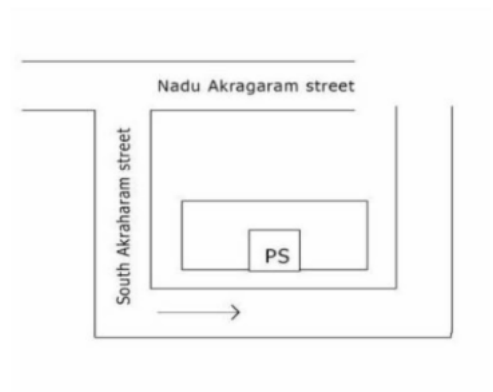

Google Map View

Polling Station Building Front View

Polling Station Front View

Cad View

Key MAP View

சட்டமன்றத் தொகுதியின் எண் மற்றும் பெயர் : 161-மயிலாடுதுறை
பிரிவு எண் மற்றும் பெயர் 1-ஆத்தூர் (வ.கி) மற்றும் (உஊ), உத்திராங்குடி குடியானவத்தெரு வார்டு:1