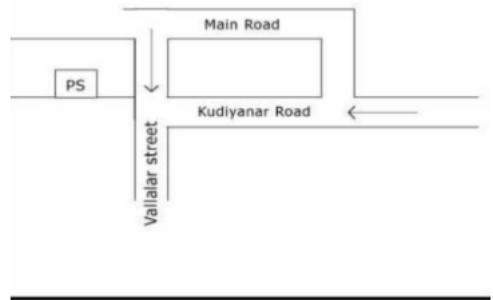

**Polling Station Building Front View**

**Polling Station Front View**

**Cad View**

**Key MAP View**

சட்டமன்றத் தொகுதியின் எண் மற்றும் பெயர் : 161-மயிலாடுதுறை  
பிரிவு எண் மற்றும் பெயர் 1-கிழாய் (வ.கி) மற்றும் (ஊ), மெயின்ரோடு வார்டு:3