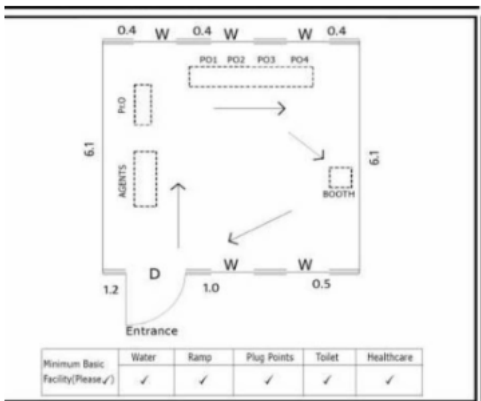

**Polling Station Building Front View**

**Polling Station Front View**

**Cad View**

**Key MAP View**

சட்டமன்றத் தொகுதியின் எண் மற்றும் பெயர் : 161-மயிலாடுதுறை  
பிரிவு எண் மற்றும் பெயர் 1-கிழாய் (வ.கி) மற்றும் (ஊ), மெயின்ரோடு வார்டு:3