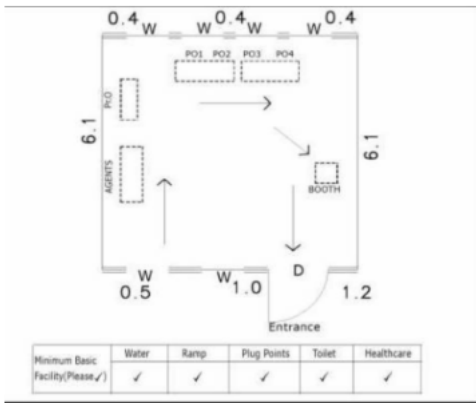

Cad View

Key MAP View