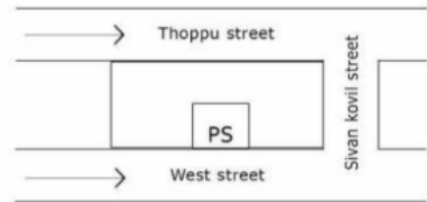

Cad View

Key MAP View