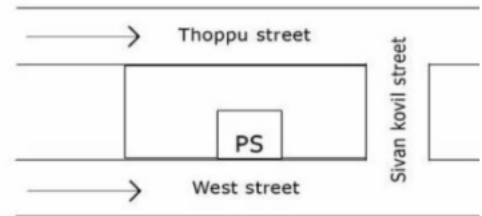

**Polling Station Building Front View**

**Polling Station Front View**

**Cad View**

**Key MAP View**

சட்டமன்றத் தொகுதியின் எண் மற்றும் பெயர் : 161-மயிலாடுதுறை  
பிரிவு எண் மற்றும் பெயர் 1-கிழாய் (வ.கி) மற்றும் (உ), கீழ்த்தெரு வார்டு:2