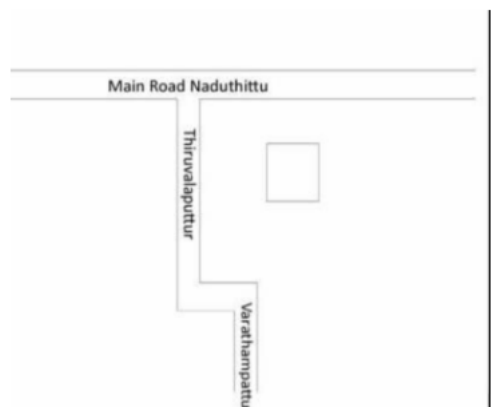

வாக்காளர் பதிவு அலுவலரின்  
கையொப்பம்

Nazri Naksha

Google Map View

Polling Station Building Front View

Polling Station Front View

Cad View

Key MAP View

சட்டமன்றத் தொகுதியின் எண் மற்றும் பெயர் : 161-மயிலாடுதுறை  
பிரிவு எண் மற்றும் பெயர் 1-திருவாளப்புத்தூர் (வ.கி), வரதம்பட்டு(ஊ), வடக்குதெரு நடுத்திட்டு வார்டு:3