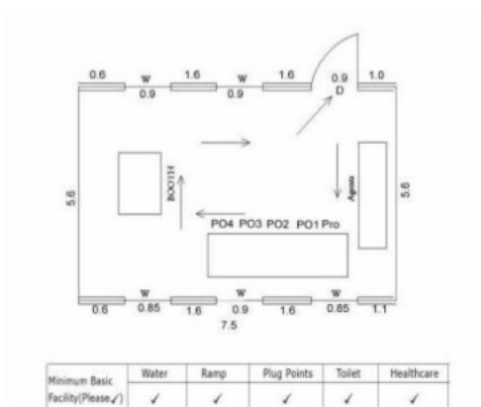

வாக்காளர் பதிவு அலுவலரின்  
கையொப்பம்

Nazri Naksha

Google Map View

Polling Station Building Front View

Polling Station Front View

Cad View

Key MAP View

சட்டமன்றத் தொகுதியின் எண் மற்றும் பெயர் : 161-மயிலாடுதுறை  
பிரிவு எண் மற்றும் பெயர் 1-திருவாளப்புத்தூர் (வ.கி), வரதம்பட்டு(ஊ), வடக்குதெரு நடுத்திட்டு வார்டு:3