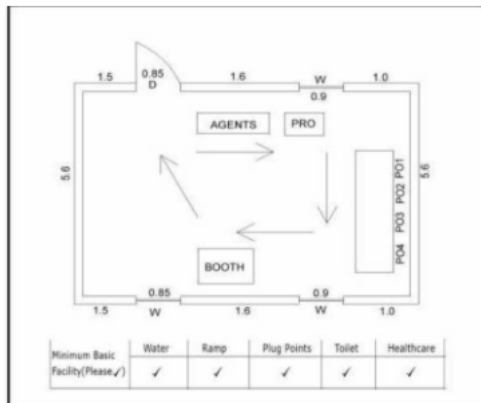

Google Map View

Polling Station Building Front View

Polling Station Front View

Cad View

Key MAP View

சட்டமன்றத் தொகுதியின் எண் மற்றும் பெயர் : 161-மயிலாடுதுறை  
பிரிவு எண் மற்றும் பெயர் 1-திருவாளப்புத்தூர் (வ.கி),வரதம்பட்டு(ஊ), மெயின்ரோடு நடுதிட்டு வார்டு:3