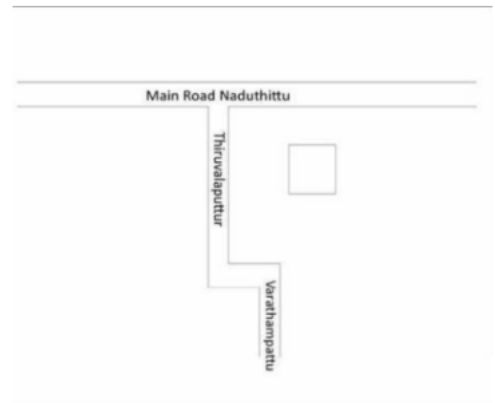

Google Map View

Polling Station Building Front View

Polling Station Front View

Cad View

Key MAP View

சட்டமன்றத் தொகுதியின் எண் மற்றும் பெயர் : 161-மயிலாடுதுறை  
பிரிவு எண் மற்றும் பெயர் 1-திருவாளப்புத்தூர் (வ.கி),வரதம்பட்டு(ஊ), மெயின்ரோடு நடுதிட்டு வார்டு:3