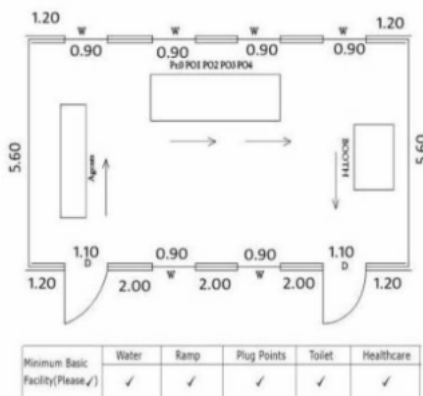

Cad View

Key MAP View