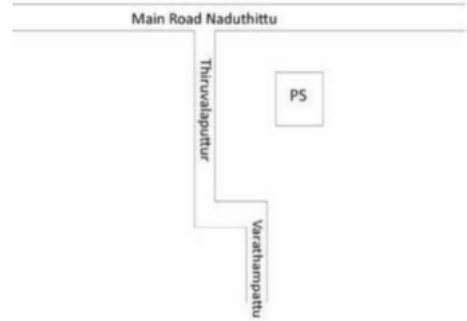

Cad View

Key MAP View