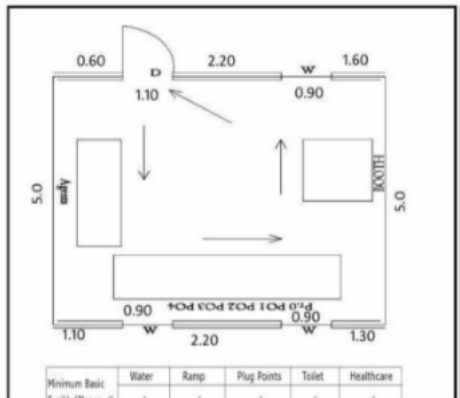

Cad View

Key MAP View