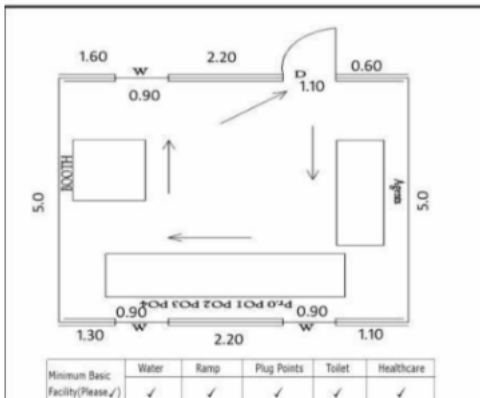

Cad View

Key MAP View