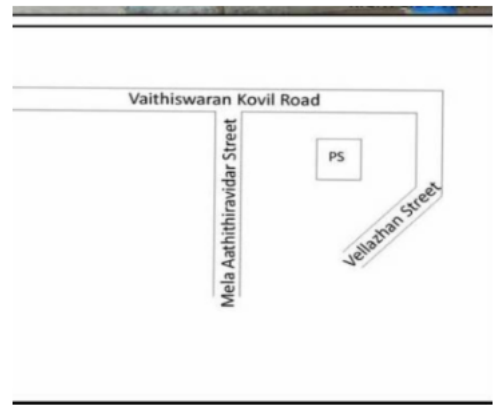

Cad View

Key MAP View