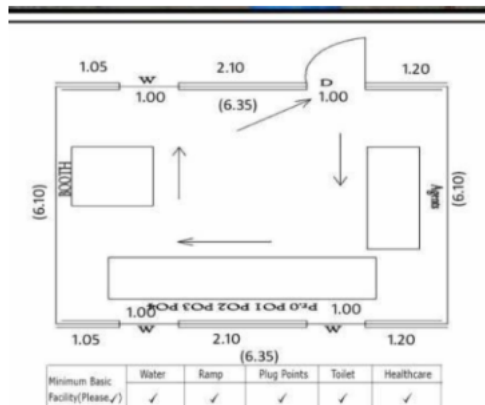

Google Map View

Polling Station Building Front View

Polling Station Front View

Cad View

Key MAP View

1 பெயர் : விசாலாட்சி - தந்தையின் பெயர்: பாலகிருஷ்ணன் - வீட்டு எண் : 1 வயது : 34 பாலினம் : பெண் Photo is available	NCC1000710	2 பெயர் : கோமதி - கணவர் பெயர்: ஆனந்தராஜ் - வீட்டு எண் : 1 வயது : 33 பாலினம் : பெண் Photo is available	NCC0727297	3 பெயர் : தினேஷ்குமார் - தந்தையின் பெயர்: தவசீலன் - வீட்டு எண் : 1 வயது : 29 பாலினம் : ஆண் Photo is available	NCC0870832
4 பெயர் : அஜித் - தந்தையின் பெயர்: அசோகன் - வீட்டு எண் : 2 வயது : 32 பாலினம் : ஆண் Photo is available	NCC0727339	5 பெயர் : சதீஷ் - தந்தையின் பெயர்: பாண்டித்துறை - வீட்டு எண் : 2 வயது : 31 பாலினம் : ஆண் Photo is available	NCC0727248	6 பெயர் : ராஜ் - தந்தையின் பெயர்: பாண்டித்துறை - வீட்டு எண் : 2 வயது : 29 பாலினம் : ஆண் Photo is available	NCC1000694
7 பெயர் : அருள்மொழி கணவர் பெயர்: சரவணன் வீட்டு எண் : 2/42 வயது : 32 பாலினம் : பெண் Photo is available	NCC2250264	8 பெயர் : இளவரசி - கணவர் பெயர்: நாகநாதன் - வீட்டு எண் : 4-01 வயது : 41 பாலினம் : பெண் Photo is available	NCC0315143	9 பெயர் : ராமகிருஷ்ணன் பக்கிரிசாமி தாயின் பெயர்: கஸ்தூரி பக்கிரிசாமி வீட்டு எண் : 4/3 வயது : 25 பாலினம் : ஆண் Photo is available	NCC2179612
10 பெயர் : சசிகுமார் - தாயின் பெயர்: கமலா - வீட்டு எண் : 4-34A1 வயது : 44 பாலினம் : ஆண் Photo is available	CXZ5009139	11 பெயர் : சூதாகர் - தந்தையின் பெயர்: பன்னீர்செல்வம் - வீட்டு எண் : 4-54 வயது : 37 பாலினம் : ஆண் Photo is available	NCC0011098	12 பெயர் : வேம்பு - கணவர் பெயர்: வையாபுரி - வீட்டு எண் : 4-451 வயது : 64 பாலினம் : பெண் Photo is available	NCC0947119
13 பெயர் : பாலகிருஷ்ணன் - தந்தையின் பெயர்: கருப்பையா - வீட்டு எண் : 4-497 வயது : 75 பாலினம் : ஆண் Photo is available	CXZ2791655	14 பெயர் : வசந்தா - கணவர் பெயர்: பாலகிருஷ்ணன் - வீட்டு எண் : 4-497 வயது : 70 பாலினம் : பெண் Photo is available	NCC1392471	15 பெயர் : ரவிசந்திரன் - தந்தையின் பெயர்: பாலகிருஷ்ணன் - வீட்டு எண் : 4-497 வயது : 41 பாலினம் : ஆண் Photo is available	NCC0314674
16 பெயர் : அழகம்மாள் - கணவர் பெயர்: காளிமுத்து - வீட்டு எண் : 4-498 வயது : 75 பாலினம் : பெண் Photo is available	NCC1392489	17 பெயர் : மோகன்ராஜ் - தந்தையின் பெயர்: காளிமுத்து - வீட்டு எண் : 4-498 வயது : 51 பாலினம் : ஆண் Photo is available	NCC1392497	18 பெயர் : சிவகாமி - கணவர் பெயர்: மோகன்ராஜ் - வீட்டு எண் : 4-498 வயது : 48 பாலினம் : பெண் Photo is available	CXZ2793743
19 பெயர் : ஹரிஷ் தந்தையின் பெயர்: மோகன்ராஜ் வீட்டு எண் : 4/498 வயது : 24 பாலினம் : ஆண் Photo is available	NCC1945807	20 பெயர் : மனோன்மணி - கணவர் பெயர்: பட்டுசாமி - வீட்டு எண் : 4-499 வயது : 75 பாலினம் : பெண் Photo is available	NCC1392513	21 பெயர் : தமிழரசன் - தந்தையின் பெயர்: பட்டுசாமி - வீட்டு எண் : 4-499 வயது : 49 பாலினம் : ஆண் Photo is available	CXZ2791242
22 பெயர் : சிவகாமசுந்தரி - கணவர் பெயர்: தமிழரசன் - வீட்டு எண் : 4-499 வயது : 47 பாலினம் : பெண் Photo is available	CXZ2791234	23 பெயர் : அன்புக்கரசன் தந்தையின் பெயர்: தமிழரசன் வீட்டு எண் : 4/499 வயது : 21 பாலினம் : ஆண் Photo is available	NCC2252229	24 பெயர் : அஸ்வினி தந்தையின் பெயர்: தமிழரசன் வீட்டு எண் : 4/ 499 வயது : 19 பாலினம் : பெண் Photo is available	NCC2251882
25 பெயர் : ஜெயக்குமார் - தந்தையின் பெயர்: பட்டுசாமி - வீட்டு எண் : 4-500 வயது : 55 பாலினம் : ஆண் Photo is available	NCC1392521	26 பெயர் : கோப்பெருந்தேவி - கணவர் பெயர்: ஜெயக்குமார் - வீட்டு எண் : 4-500 வயது : 50 பாலினம் : பெண் Photo is available	NCC1392539	27 பெயர் : ரவிச்சந்திரன் - தந்தையின் பெயர்: கலியபெருமாள் - வீட்டு எண் : 4-501 வயது : 60 பாலினம் : ஆண் Photo is available	CXZ4945010
28 பெயர் : அருமைக்கண்ணு - கணவர் பெயர்: இரவிசந்திரன் - வீட்டு எண் : 4-501 வயது : 52 பாலினம் : பெண் Photo is available	NCC0314872	29 பெயர் : முருகன் - தந்தையின் பெயர்: பாலகிருஷ்ணன் - வீட்டு எண் : 4-502 வயது : 42 பாலினம் : ஆண் Photo is available	CXZ2792018	30 பெயர் : பாபுராஜ் - தந்தையின் பெயர்: பசுபதி - வீட்டு எண் : 4-503 வயது : 72 பாலினம் : ஆண் Photo is available	NCC1392562