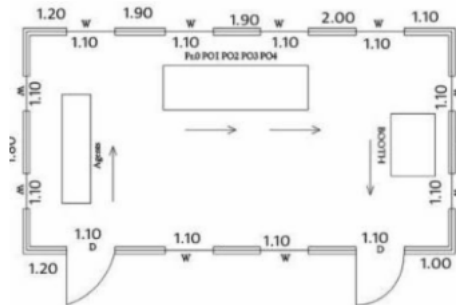

Google Map View

Polling Station Building Front View

Polling Station Front View

Cad View

Minimum Basic Facility(Please,✓)	Water	Ramp	Plug Points	Toilet	Healthcare
	✓	✓	✓	✓	✓

Key MAP View

சட்டமன்றத் தொகுதியின் எண் மற்றும் பெயர் : 161-மயிலாடுதுறை
பிரிவு எண் மற்றும் பெயர் 1-சேத்தூர் (வ.கி) மற்றும் (ஊ), பொட்டவெளிவடக்குதெரு வார்டு:3