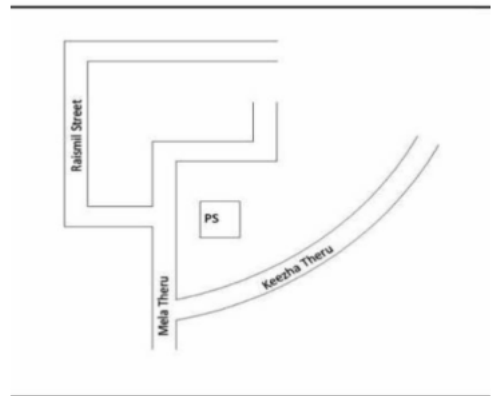

Google Map View

Polling Station Building Front View

Polling Station Front View

Cad View

Minimum Basic Facility(Please,✓)	Water	Ramp	Plug Points	Toilet	Healthcare
	✓	✓	✓	✓	✓

Key MAP View

சட்டமன்றத் தொகுதியின் எண் மற்றும் பெயர் : 161-மயிலாடுதுறை
பிரிவு எண் மற்றும் பெயர் 1-சேத்தூர் (வ.கி) மற்றும் (ஊ), பொட்டவெளிவடக்குதெரு வார்டு:3