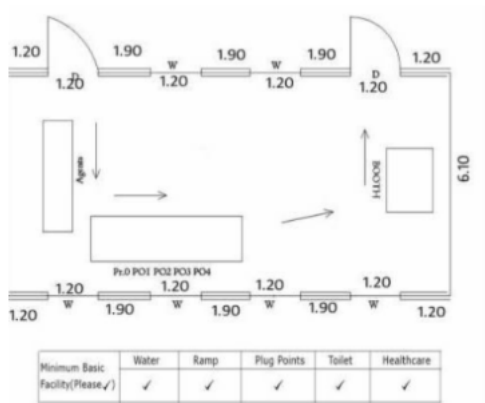

Nazri Naksha

Google Map View

Polling Station Building Front View

Polling Station Front View

Cad View

Key MAP View

சட்டமன்றத் தொகுதியின் எண் மற்றும் பெயர் : 161-மயிலாடுதுறை
பிரிவு எண் மற்றும் பெயர் 1-மேலாநல்லூர் (வ.கி) மற்றும் (ஊ), பள்ளிகூடத்தெரு வார்டு:1