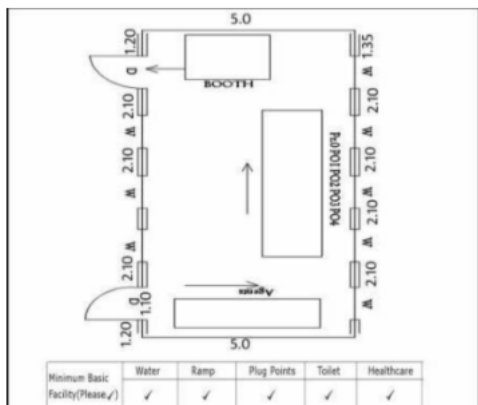

Google Map View

Polling Station Building Front View

Polling Station Front View

Cad View

Key MAP View

1 பெயர் : சுதா - தந்தையின் பெயர்: வீரமணி - வீட்டு எண் : 1 வயது : 38 பாலினம் : பெண் Photo is available	NCC0458927	2 பெயர் : வேல்முருகன் - தந்தையின் பெயர்: கிருஷ்ணன் - வீட்டு எண் : 1 வயது : 35 பாலினம் : ஆண் Photo is available	NCC0458901	3 பெயர் : வேம்பு - கணவர் பெயர்: தமிழரசன் - வீட்டு எண் : 1 வயது : 34 பாலினம் : பெண் Photo is available	NCC0713768
4 பெயர் : ரம்யா - கணவர் பெயர்: வேல்முருகன் - வீட்டு எண் : 1 வயது : 32 பாலினம் : பெண் Photo is available	NCC0993006	5 பெயர் : ராமாமிர்தம் - கணவர் பெயர்: கலியபெருமாள் - வீட்டு எண் : 1-1 வயது : 80 பாலினம் : பெண் Photo is available	NCC1298090	6 பெயர் : ராமமூர்த்தி - தந்தையின் பெயர்: ரங்கையன் - வீட்டு எண் : 1-2 வயது : 68 பாலினம் : ஆண் Photo is available	NCC1298108
7 பெயர் : விசாலம் - கணவர் பெயர்: ராமமூர்த்தி - வீட்டு எண் : 1-2 வயது : 62 பாலினம் : பெண் Photo is available	NCC1298116	8 பெயர் : கனகவள்ளி கணவர் பெயர்: சேது மாணிக்கம் வீட்டு எண் : 1-5 வயது : 83 பாலினம் : பெண் Photo is available	NCC1187087	9 பெயர் : வீராசாமி - தந்தையின் பெயர்: முத்துவேல் - வீட்டு எண் : 1-6 வயது : 72 பாலினம் : ஆண் Photo is available	CXZ1846609
10 பெயர் : இளவரசி - கணவர் பெயர்: வீராசாமி - வீட்டு எண் : 1-6 வயது : 68 பாலினம் : பெண் Photo is available	CXZ1844604	11 பெயர் : பூபதி - தந்தையின் பெயர்: கலியமூர்த்தி - வீட்டு எண் : 1-7-38 வயது : 53 பாலினம் : ஆண் Photo is available	CXZ5063623	12 பெயர் : செல்வி - கணவர் பெயர்: முருகேசன் - வீட்டு எண் : 1-8 வயது : 62 பாலினம் : பெண் Photo is available	NCC1298157
13 பெயர் : ஜெயக்குமார் - தந்தையின் பெயர்: முருகேசன் - வீட்டு எண் : 1-10 வயது : 38 பாலினம் : ஆண் Photo is available	NCC0459065	14 பெயர் : மாலதி கணவர் பெயர்: ஜெயக்குமார் வீட்டு எண் : 1/10 வயது : 33 பாலினம் : பெண் Photo is available	NCC2109882	15 பெயர் : முத்துக்குமார் - தந்தையின் பெயர்: விமலா - வீட்டு எண் : 1-26-90 வயது : 40 பாலினம் : ஆண் Photo is available	NCC0859777
16 பெயர் : வீராண்டியன் - தந்தையின் பெயர்: வரதராஜன் - வீட்டு எண் : 1-34 வயது : 35 பாலினம் : ஆண் Photo is available	NCC0459057	17 பெயர் : குணசேகரன் - தந்தையின் பெயர்: தங்கசாமி - வீட்டு எண் : 1-37 வயது : 52 பாலினம் : ஆண் Photo is available	NCC0458646	18 பெயர் : சதிஷ்குமார் - தந்தையின் பெயர்: சிவசங்கரன் - வீட்டு எண் : 1-38 வயது : 36 பாலினம் : ஆண் Photo is available	NCC0458620
19 பெயர் : ராஜசேரன் - தந்தையின் பெயர்: முருகேசன் - வீட்டு எண் : 1-38 வயது : 34 பாலினம் : ஆண் Photo is available	NCC0459040	20 பெயர் : ஐஸ்வர்யா - கணவர் பெயர்: சரவணன் - வீட்டு எண் : 1-38 வயது : 31 பாலினம் : பெண் Photo is available	NCC0992933	21 பெயர் : ரவிச்சந்திரன் - தந்தையின் பெயர்: ராமச்சிந்திரன் - வீட்டு எண் : 1-45 வயது : 36 பாலினம் : ஆண் Photo is available	NCC0458653
22 பெயர் : இளையராஜா - தந்தையின் பெயர்: பூராசாமி - வீட்டு எண் : 1-46 வயது : 42 பாலினம் : ஆண் Photo is available	CXZ5063631	23 பெயர் : திவ்யா - கணவர் பெயர்: செல்வமுத்துகுமார் - வீட்டு எண் : 1-46 வயது : 32 பாலினம் : பெண் Photo is available	NCC0811455	24 பெயர் : அனுசுயா - கணவர் பெயர்: இளையராஜா - வீட்டு எண் : 1-49 வயது : 34 பாலினம் : பெண் Photo is available	NCC0992941
25 பெயர் : சக்கரவர்த்தி - தந்தையின் பெயர்: சாஜமணிக்கம் - வீட்டு எண் : 1-62 வயது : 58 பாலினம் : ஆண் Photo is available	NCC0458638	26 பெயர் : மோகன்குமார் - தந்தையின் பெயர்: மோகன்தாசன் - வீட்டு எண் : 1-62 வயது : 33 பாலினம் : ஆண் Photo is available	NCC0714063	27 பெயர் : அனுஷா தந்தையின் பெயர்: முருகன் வீட்டு எண் : 1/75/25B வயது : 25 பாலினம் : பெண் Photo is available	NCC1189604
28 பெயர் : கணேசன் - தந்தையின் பெயர்: குமார் - வீட்டு எண் : 1-83 வயது : 28 பாலினம் : ஆண் Photo is available	NCC0992891	29 பெயர் : வீரமணி - தந்தையின் பெயர்: குமார் - வீட்டு எண் : 1-83 வயது : 27 பாலினம் : ஆண் Photo is available	NCC1104769	30 பெயர் : சித்ரா கணவர் பெயர்: கலையரசன் வீட்டு எண் : 1/121 வயது : 26 பாலினம் : பெண் Photo is available	NCC1189679