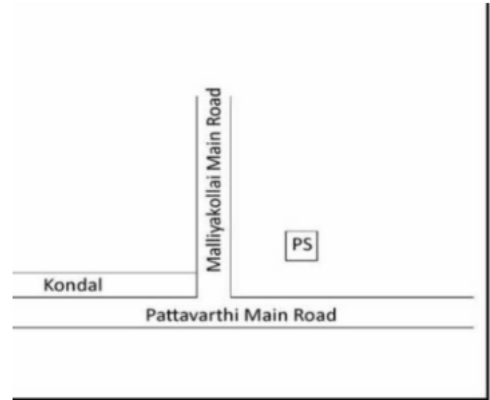

**3. வாக்குச் சாவடியின் விவரங்கள்**

வாக்குச் சாவடியின் எண் மற்றும் பெயர் : 50 - அரசு உயர்நிலைப் பள்ளி, கிழக்கு பார்த்த கட்டிடம், வில்லியநல்லூர்  வாக்குச் சாவடியின் முகவரி : அரசு உயர்நிலைப் பள்ளி, கிழக்கு பார்த்த கட்டிடம்,, வில்லியநல்லூர்	<b>வாக்குச் சாவடியின் வகைப்பாடு (ஆண்/பெண்/பொது)</b>	<b>பொது</b>
	<b>துணை வாக்குச் சாவடிகளின் எண்ணிக்கை :</b>	0

Polling Station Front View

Cad View

Key MAP View

சட்டமன்றத் தொகுதியின் எண் மற்றும் பெயர் : 161-மயிலாடுதுறை மற்றும் பெயர் 1-வில்லியநல்லூர் (வ.கி) மற்றும் (ஊ), வடக்குத் தெரு வார்டு:3  
பிரிவு எண் மற்றும் பெயர்