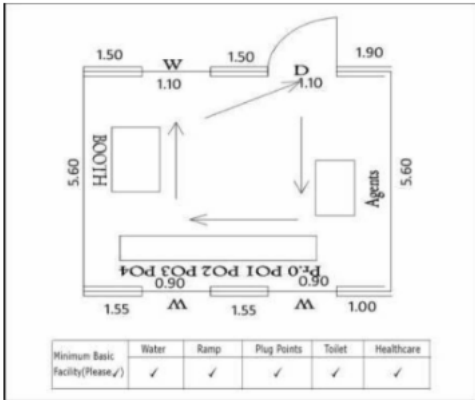

Google Map View

Polling Station Building Front View

Polling Station Front View

Cad View

Key MAP View

சட்டமன்றத் தொகுதியின் எண் மற்றும் பெயர் : 161-மயிலாடுதுறை மற்றும் பெயர் 1-வில்லியநல்லூர் (வ.கி) மற்றும் (உஊ), அக்ரஹாரம் வார்டு:1