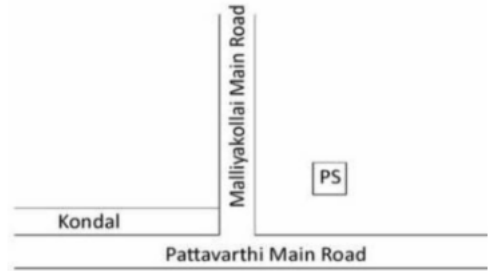

Google Map View

Polling Station Building Front View

Polling Station Front View

Cad View

Key MAP View

சட்டமன்றத் தொகுதியின் எண் மற்றும் பெயர் : 161-மயிலாடுதுறை மற்றும் பெயர் 1-வில்லியநல்லூர் (வ.கி) மற்றும் (உஊ), அக்ரஹாரம் வார்டு:1