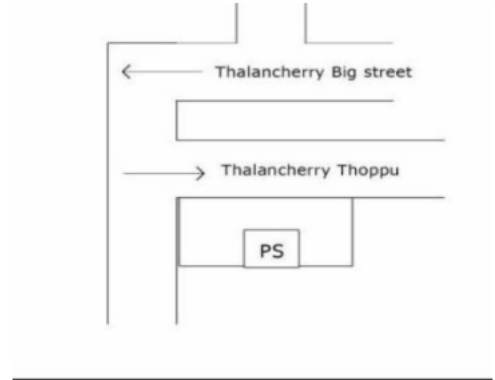

Key MAP View