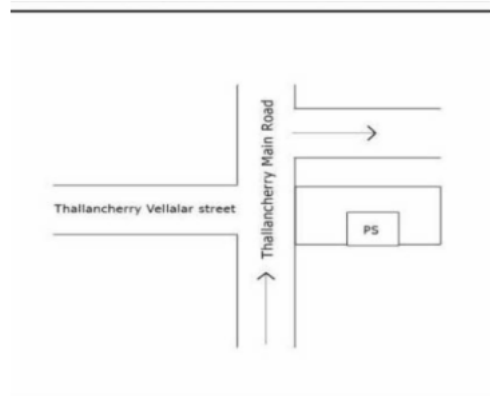

Key MAP View