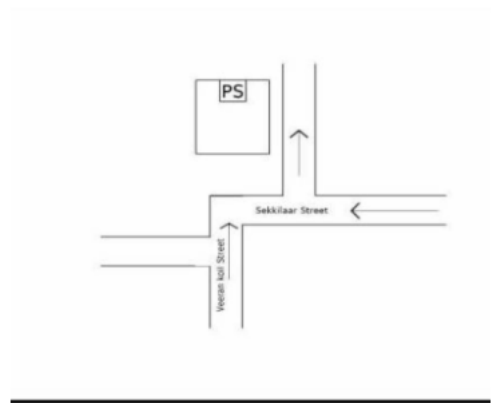

Key MAP View