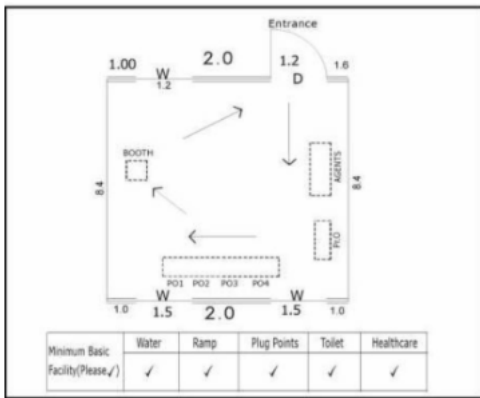

Cad View

Key MAP View