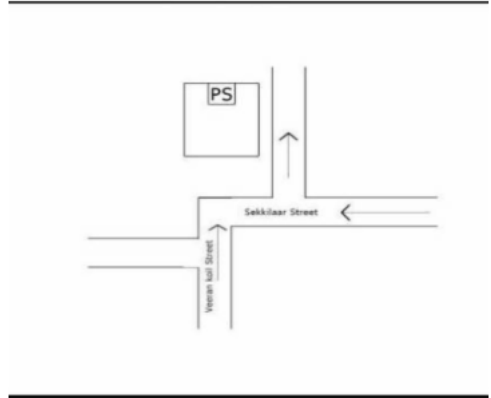

Cad View

Key MAP View