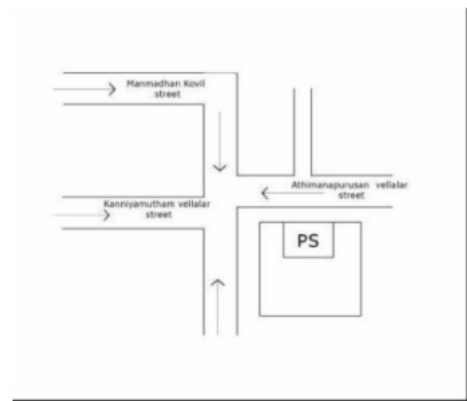

Cad View

Key MAP View