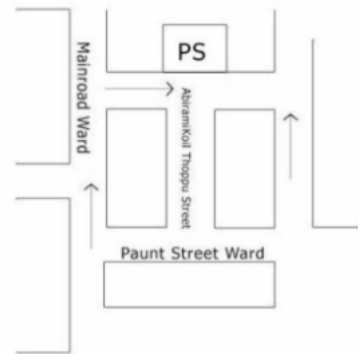

Google Map View

Polling Station Building Front View

Polling Station Front View

Cad View

Key MAP View

சட்டமன்றத் தொகுதியின் எண் மற்றும் பெயர் : 161-மயிலாடுதுறை
பிரிவு எண் மற்றும் பெயர் 1-காளி (வ.கி) மற்றும் (உஊ), கிடாத்தலைமேடு வடக்குதெரு வார்டு:4