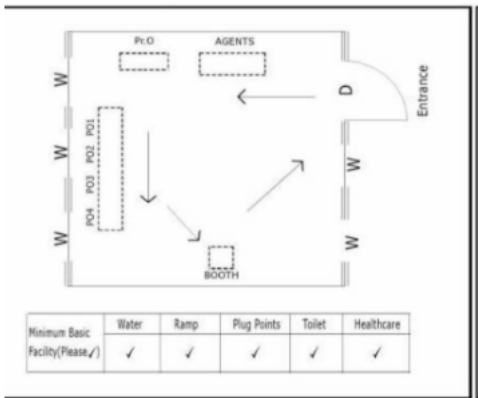

Google Map View

Polling Station Building Front View

Polling Station Front View

Cad View

Key MAP View

சட்டமன்றத் தொகுதியின் எண் மற்றும் பெயர் : 161-மயிலாடுதுறை
பிரிவு எண் மற்றும் பெயர் 1-காளி (வ.கி) மற்றும் (உஊ), கிடாத்தலைமேடு வடக்குதெரு வார்டு:4