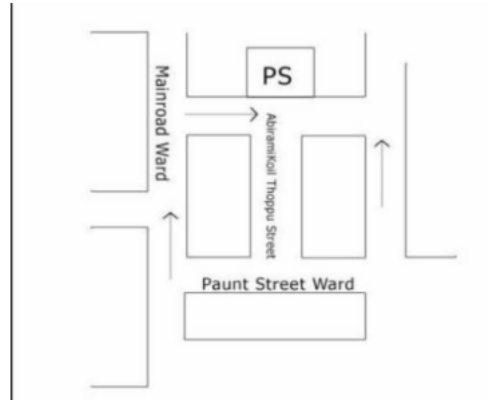

**Google Map View**

**Polling Station Building Front View**

**Polling Station Front View**

**Cad View**

**Key MAP View**

சட்டமன்றத் தொகுதியின் எண் மற்றும் பெயர் : 161-மயிலாடுதுறை  
பிரிவு எண் மற்றும் பெயர் 1-காளி (வ.கி) மற்றும் (உஊ), கிடாத்தலைமேடு வெள்ளாளர்தெரு வார்டு:4