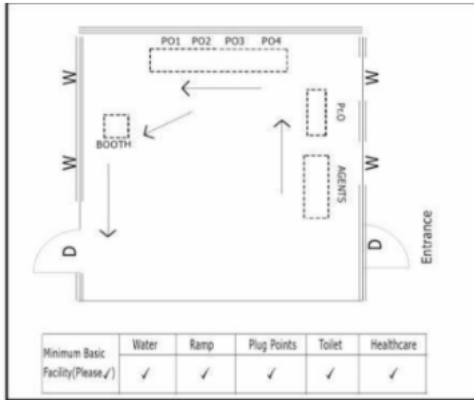

**Google Map View**

**Polling Station Building Front View**

**Polling Station Front View**

**Cad View**

**Key MAP View**

சட்டமன்றத் தொகுதியின் எண் மற்றும் பெயர் : 161-மயிலாடுதுறை  
பிரிவு எண் மற்றும் பெயர் 1-காளி (வ.கி) மற்றும் (உஊ), கிடாத்தலைமேடு வெள்ளாளர்தெரு வார்டு:4