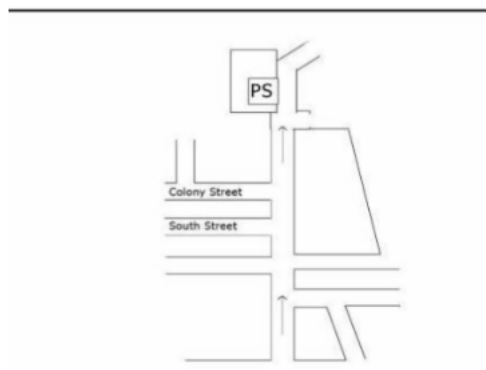

Cad View

Key MAP View