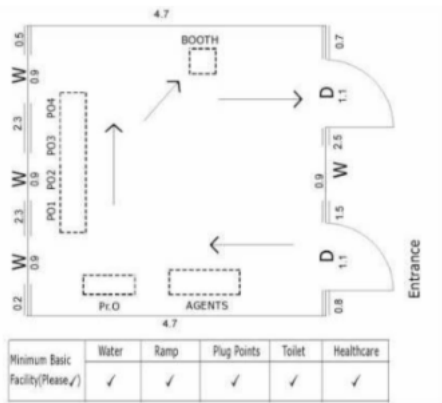

Cad View

Key MAP View