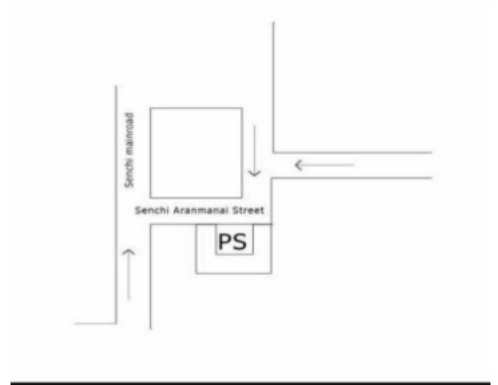

Google Map View

Polling Station Building Front View

Polling Station Front View

Cad View

Key MAP View

சட்டமன்றத் தொகுதியின் எண் மற்றும் பெயர் : 161-மயிலாடுதுறை மற்றும் பெயர் - 1-திருமங்கலம்(வ.கி) மற்றும் (உண்), பிராங்குடி ஆதிதிராவிடர் தெரு வார்டு:3