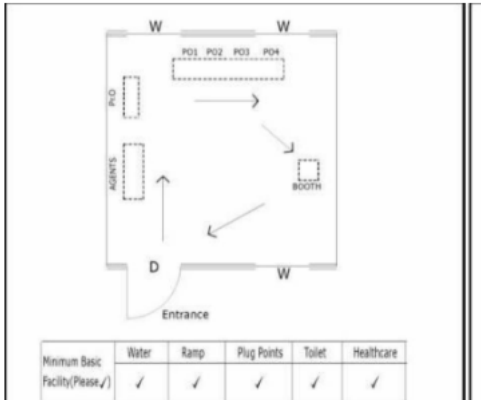

Google Map View

Polling Station Building Front View

Polling Station Front View

Cad View

Key MAP View

சட்டமன்றத் தொகுதியின் எண் மற்றும் பெயர் : 161-மயிலாடுதுறை மற்றும் பெயர் - 1-திருமங்கலம்(வ.கி) மற்றும் (உண்), பிராங்குடி ஆதிதிராவிடர் தெரு வார்டு:3