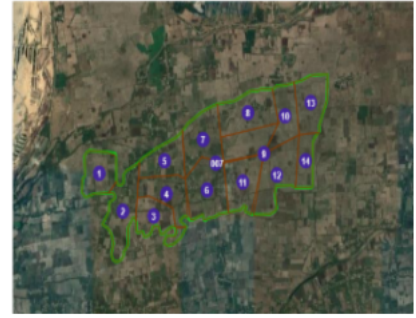

Nazri Naksha

Google Map View

Polling Station Building Front View

Polling Station Front View

Cad View

Key MAP View

சட்டமன்றத் தொகுதியின் எண் மற்றும் பெயர் : 161-மயிலாடுதுறை
பிரிவு எண் மற்றும் பெயர் 1-கடுவங்குடி(வ.கி) மற்றும் (உஊ), விராலூர் பெரியதெரு வார்டு:2