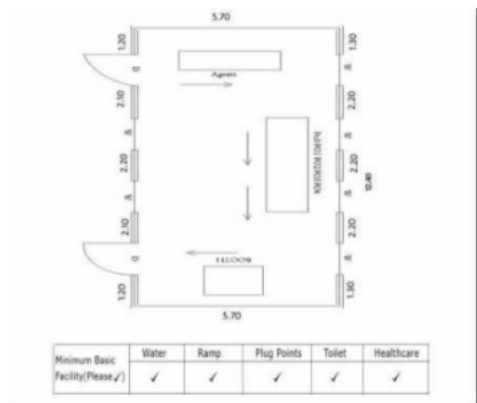

Nazri Naksha

Google Map View

Polling Station Building Front View

Polling Station Front View

Cad View

Key MAP View

சட்டமன்றத் தொகுதியின் எண் மற்றும் பெயர் : 161-மயிலாடுதுறை
பிரிவு எண் மற்றும் பெயர் 1-கடுவங்குடி(வ.கி) மற்றும் (உஊ), விராலூர் பெரியதெரு வார்டு:2