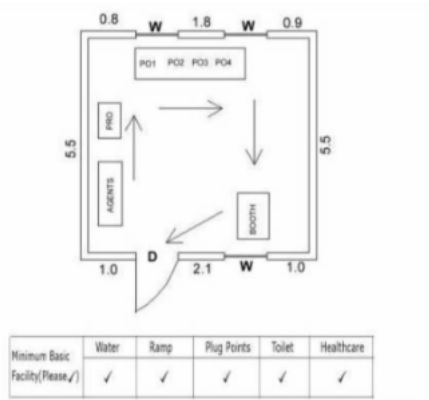

Cad View

Key MAP View