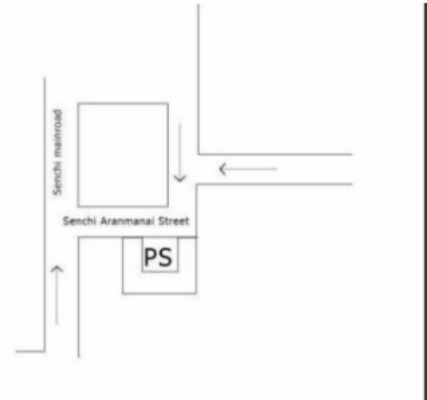

Cad View

Key MAP View