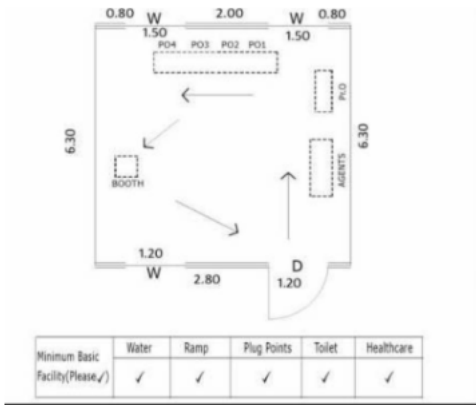

Nazri Naksha

Google Map View

Polling Station Building Front View

Polling Station Front View

Cad View

Key MAP View

1 பெயர் : கனகாம்பரம் கணவர் பெயர்: ராமையன் வீட்டு எண் : 1 வயது : 69 பாலினம் : பெண் Photo is available	NCC1195197	2 பெயர் : சமதி கணவர் பெயர்: கணேசன் வீட்டு எண் : 1 வயது : 53 பாலினம் : பெண் Photo is available	NCC1976448	3 பெயர் : அமுதா - தந்தையின் பெயர்: சங்கர் - வீட்டு எண் : 1 வயது : 37 பாலினம் : பெண் Photo is available	NCC1062371
4 பெயர் : விஜயராகவன் - தந்தையின் பெயர்: ராமமூர்த்தி - வீட்டு எண் : 1 வயது : 37 பாலினம் : ஆண் Photo is available	NCC0498006	5 பெயர் : மோகன்ராஜி - தந்தையின் பெயர்: காமராஜ் - வீட்டு எண் : 1-9 வயது : 33 பாலினம் : ஆண் Photo is available	NCC0737502	6 பெயர் : கார்த்திக் - தந்தையின் பெயர்: செல்வம் - வீட்டு எண் : 1-17 வயது : 32 பாலினம் : ஆண் Photo is available	NCC0736637
7 பெயர் : திவ்யா தந்தையின் பெயர்: கிருஷ்ண சாமி வீட்டு எண் : 1/103 B வயது : 26 பாலினம் : பெண் Photo is available	NCC1195163	8 பெயர் : பிரியங்கா கணவர் பெயர்: மனோகரன் வீட்டு எண் : 1/149 வயது : 28 பாலினம் : பெண் Photo is available	NCC1976455	9 பெயர் : மணிகண்டன் தந்தையின் பெயர்: குருமூர்த்தி வீட்டு எண் : 1/172 வயது : 30 பாலினம் : ஆண் Photo is available	NCC1854967
10 பெயர் : கிதேஜன் தந்தையின் பெயர்: நடராஜன் வீட்டு எண் : 1/208 வயது : 27 பாலினம் : ஆண் Photo is available	NCC1854926	11 பெயர் : சந்துரு தந்தையின் பெயர்: ஜெய சங்கர் வீட்டு எண் : 1/209 வயது : 23 பாலினம் : ஆண் Photo is available	NCC1976430	12 பெயர் : ஹேமா கணவர் பெயர்: சங்கர் வீட்டு எண் : 2/4 வயது : 36 பாலினம் : பெண் Photo is available	NCC1976505
13 பெயர் : மாதவன் - தந்தையின் பெயர்: மனோகரன் - வீட்டு எண் : 2-10 வயது : 31 பாலினம் : ஆண் Photo is available	NCC0709139	14 பெயர் : ஐயப்பன் - தந்தையின் பெயர்: செல்வராசு - வீட்டு எண் : 2-14 வயது : 32 பாலினம் : ஆண் Photo is available	NCC0736702	15 பெயர் : வடிவரசன் - தந்தையின் பெயர்: அன்பழகன் - வீட்டு எண் : 2-17 வயது : 30 பாலினம் : ஆண் Photo is available	NCC1062272
16 பெயர் : தங்கச்சியம்மாள் கணவர் பெயர்: நாகப்பன் வீட்டு எண் : 2/27 வயது : 84 பாலினம் : பெண் Photo is available	NCC1195171	17 பெயர் : ஜெயலட்சுமி - கணவர் பெயர்: புருஷேத்தமன் - வீட்டு எண் : 2-35 வயது : 47 பாலினம் : பெண் Photo is available	NCC0498139	18 பெயர் : மணிகண்டன் - தந்தையின் பெயர்: கிருஷ்ணமூர்த்தி - வீட்டு எண் : 2-43 வயது : 39 பாலினம் : ஆண் Photo is available	NCC0736983
19 பெயர் : கனிமொழி - கணவர் பெயர்: மணிகண்டன் - வீட்டு எண் : 2-43 வயது : 35 பாலினம் : பெண் Photo is available	NCC0737288	20 பெயர் : திவ்ய கணவர் பெயர்: சுந்தரம் வீட்டு எண் : 2/51 வயது : 29 பாலினம் : பெண் Photo is available	NCC1855048	21 பெயர் : மணிசங்கர் தந்தையின் பெயர்: சுப்ரமணியன் வீட்டு எண் : 2/59 வயது : 27 பாலினம் : ஆண் Photo is available	NCC1195148
22 பெயர் : ரூபா கணவர் பெயர்: மணிகண்டன் வீட்டு எண் : 2/59 வயது : 25 பாலினம் : பெண் Photo is available	NCC2154508	23 பெயர் : மகேஸ்வரி கணவர் பெயர்: கார்த்திக் வீட்டு எண் : 2/72 வயது : 27 பாலினம் : பெண் Photo is available	NCC2157907	24 பெயர் : சூரியமூர்த்தி தந்தையின் பெயர்: சந்திரன் வீட்டு எண் : 2/72 வயது : 20 பாலினம் : ஆண் Photo is available	NCC2157949
25 பெயர் : காளிதாஸ் தந்தையின் பெயர்: சக்திவேல் வீட்டு எண் : 2/82 வயது : 26 பாலினம் : ஆண் Photo is available	NCC2156925	26 பெயர் : துர்காதேவி தந்தையின் பெயர்: சக்திவேல் வீட்டு எண் : 2/82 வயது : 23 பாலினம் : பெண் Photo is available	NCC2123701	27 பெயர் : சிவப்ரியா தந்தையின் பெயர்: சக்திவேல் வீட்டு எண் : 2/82 வயது : 20 பாலினம் : பெண் Photo is available	NCC2154466
28 பெயர் : ஸ்ரீ லக்ஷ்மி தந்தையின் பெயர்: நடராஜன் வீட்டு எண் : 2/87 வயது : 26 பாலினம் : பெண் Photo is available	NCC1195189	29 பெயர் : பிரவீன்குமார் தந்தையின் பெயர்: அன்பழகன் வீட்டு எண் : 2/88 வயது : 25 பாலினம் : ஆண் Photo is available	NCC1252436	30 பெயர் : அலமேஜு - கணவர் பெயர்: முருகேசன் - வீட்டு எண் : 2-90 வயது : 71 பாலினம் : பெண் Photo is available	NCC1423102