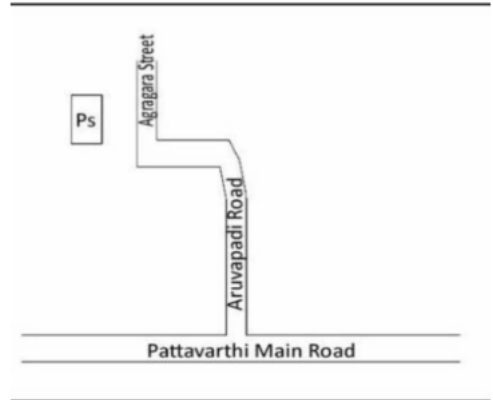

Google Map View

Polling Station Building Front View

Polling Station Front View

Cad View

Key MAP View

சட்டமன்றத் தொகுதியின் எண் மற்றும் பெயர் : 161-மயிலாடுதுறை  
பிரிவு எண் மற்றும் பெயர் 1-அருவாப்பாடி (வ.கி) மற்றும் (ஊ), வாணியன் திடல் வார்டு:1