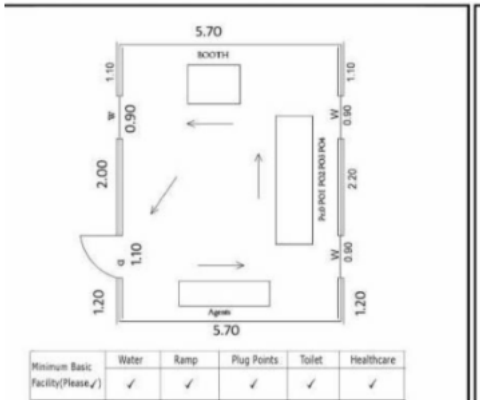

Google Map View

Polling Station Building Front View

Polling Station Front View

Cad View

Key MAP View

சட்டமன்றத் தொகுதியின் எண் மற்றும் பெயர் : 161-மயிலாடுதுறை  
பிரிவு எண் மற்றும் பெயர் 1-அருவாப்பாடி (வ.கி) மற்றும் (ஊ), வாணியன் திடல் வார்டு:1