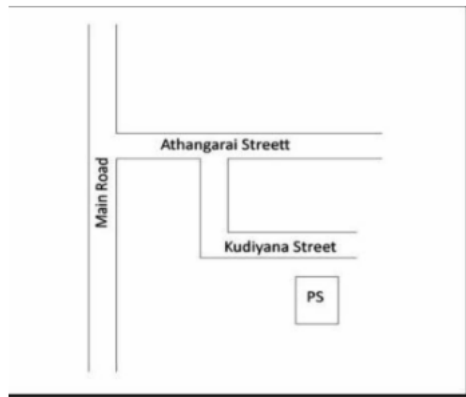

4. வாக்காளர்களின் எண்ணிக்கை

தொடங்கும் வரிசை எண்	முடியும் வரிசை எண்.	நிகர வாக்காளர்களின் எண்ணிக்கை			
		ஆண்	பெண்	மூன்றாம் பாலினம்	மொத்தம்
1	865	421	443	0	864

கையொப்பம்

Nazri Naksha

Google Map View

Polling Station Building Front View

Polling Station Front View

Cad View

Key MAP View

சட்டமன்றத் தொகுதியின் எண் மற்றும் பெயர் : 161-மயிலாடுதுறை பாகம் எண் : 79
பிரிவு எண் மற்றும் பெயர் 1-பொன்மாசநல்லூர் (வ.கி), கீழமருதாந்தநல்லூர்(ஊ), பொன்மாசநல்லூர் ஆதிதிராவிடர் தெரு வார்டு.1