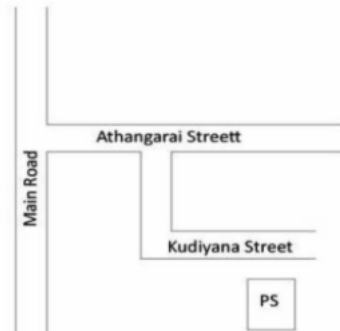

Google Map View

Polling Station Building Front View

Polling Station Front View

Cad View

Key MAP View

1 பெயர் : ஜெயலெட்சுமி - கணவர் பெயர்: சின்னதுரை - வீட்டு எண் : 1 வயது : 66 பாலினம் : பெண் Photo is available	NCC0951640	2 பெயர் : ஜெயக்கமார் - தந்தையின் பெயர்: ஜெயாந்தம் - வீட்டு எண் : 1 வயது : 42 பாலினம் : ஆண் Photo is available	NCC0424580	3 பெயர் : அனீதா - கணவர் பெயர்: சற்குணம் - வீட்டு எண் : 1 வயது : 35 பாலினம் : பெண் Photo is available	NCC1008747
4 பெயர் : ராஜ்குமார் - தந்தையின் பெயர்: செல்வராஜ் - வீட்டு எண் : 1 வயது : 33 பாலினம் : ஆண் Photo is available	NCC0500652	5 பெயர் : ராஜ்குமார் - தந்தையின் பெயர்: ஜெயராமன் - வீட்டு எண் : 1 வயது : 33 பாலினம் : ஆண் Photo is available	NCC0424564	6 பெயர் : பிரபாகரன் - தந்தையின் பெயர்: பாஸ்கரன் - வீட்டு எண் : 1 வயது : 32 பாலினம் : ஆண் Photo is available	NCC0500660
7 பெயர் : மதுபாபா ரா கணவர் பெயர்: கோகுல் செ வீட்டு எண் : 1 வயது : 28 பாலினம் : பெண் Photo is available	NCC2241024	8 பெயர் : அரவிந்தன் - தந்தையின் பெயர்: ராமலிங்கம் - வீட்டு எண் : 1 வயது : 27 பாலினம் : ஆண் Photo is available	NCC1115054	9 பெயர் : காயத்ரி கணவர் பெயர்: ராஜ்குமார் வீட்டு எண் : 1 வயது : 26 பாலினம் : பெண் Photo is available	NCC2126332
10 பெயர் : புவனேஸ்வரி - கணவர் பெயர்: ரமேஷ் - வீட்டு எண் : 1- வயது : 36 பாலினம் : பெண் Photo is available	NCC0880914	11 பெயர் : சபினா - தந்தையின் பெயர்: அழகரசன் - வீட்டு எண் : 1-20 வயது : 30 பாலினம் : பெண் Photo is available	NCC0951657	12 பெயர் : முத்தையன் தந்தையின் பெயர்: ஆதிமூலம் வீட்டு எண் : 1/30 வயது : 67 பாலினம் : ஆண் Photo is available	NCC1243625
13 பெயர் : அந்துவான் - தந்தையின் பெயர்: பாண்டியன் - வீட்டு எண் : 1-53 வயது : 40 பாலினம் : ஆண் Photo is available	CXZ2860047	14 பெயர் : கௌரி தந்தையின் பெயர்: நமசிவாயம் வீட்டு எண் : 1/122 வயது : 25 பாலினம் : பெண் Photo is available	NCC1219104	15 பெயர் : நவீன்ராஜாதுரை ம நவீன்ராஜாதுரை ம தந்தையின் பெயர்: மணி ர் வீட்டு எண் : 1/129 வயது : 22 பாலினம் : ஆண் Photo is available	NCC2197804
16 பெயர் : குறளரசன் தந்தையின் பெயர்: முத்தையன் வீட்டு எண் : 1/130 வயது : 25 பாலினம் : ஆண் Photo is available	NCC1243278	17 பெயர் : விஜய சங்கரி தந்தையின் பெயர்: வசுதேவன் வீட்டு எண் : 1/140 வயது : 23 பாலினம் : பெண் Photo is available	NCC1954270	18 பெயர் : ரெபெகா தந்தையின் பெயர்: ரவிச்சந்தரன் வீட்டு எண் : 1/141 வயது : 24 பாலினம் : பெண் Photo is available	NCC2172278
19 பெயர் : வேல்முருகன் - தந்தையின் பெயர்: இளங்கோவன் - வீட்டு எண் : 1-149 வயது : 32 பாலினம் : ஆண் Photo is available	NCC0880815	20 பெயர் : தேவி ஐ கணவர் பெயர்: ஐயப்பன் வீட்டு எண் : 1/151 மாரியம்மன் கோவில் தெரு வயது : 31 பாலினம் : பெண் Photo is available	NCC2216315	21 பெயர் : கார்த்திக்கரன் தந்தையின் பெயர்: வசந்தகுமார் வீட்டு எண் : 1-153 வயது : 26 பாலினம் : ஆண் Photo is available	NCC1877679
22 பெயர் : கலைமணி - கணவர் பெயர்: பிரபாகரன் - வீட்டு எண் : 1-156 வயது : 38 பாலினம் : பெண் Photo is available	NCC0951665	23 பெயர் : மணி - தந்தையின் பெயர்: ராஜமாணிக்கம் - வீட்டு எண் : 1-229 வயது : 61 பாலினம் : ஆண் Photo is available	NCC0951616	24 பெயர் : ராமலெட்சுமி - கணவர் பெயர்: மணி - வீட்டு எண் : 1-229 வயது : 51 பாலினம் : பெண் Photo is available	NCC0951632
25 பெயர் : ஹரி ராஜா துரை தந்தையின் பெயர்: மணி ஆர் வீட்டு எண் : 1-229 வயது : 23 பாலினம் : ஆண் Photo is available	NCC2036531	26 பெயர் : விஜயலெட்சுமி - கணவர் பெயர்: செல்வராஜ் - வீட்டு எண் : 2 வயது : 51 பாலினம் : பெண் Photo is available	NCC0501098	27 பெயர் : ராஜமோகன் - தந்தையின் பெயர்: செல்வராஜ் - வீட்டு எண் : 2 வயது : 33 பாலினம் : ஆண் Photo is available	NCC0391268
28 பெயர் : பிரகதீஸ்வரி - தந்தையின் பெயர்: முத்தையன் - வீட்டு எண் : 2 வயது : 31 பாலினம் : பெண் Photo is available	NCC0739995	29 பெயர் : அரவிந்த் தந்தையின் பெயர்: இளங்கோவன் வீட்டு எண் : 2/29 வயது : 24 பாலினம் : ஆண் Photo is available	NCC1969419	30 பெயர் : சத்யா தந்தையின் பெயர்: சபாநாயகம் வீட்டு எண் : 2/37ஏ 071 வயது : 22 பாலினம் : பெண் Photo is available	NCC2074060