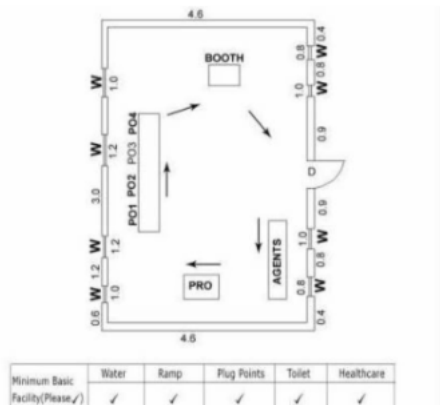

Google Map View

Polling Station Building Front View

Polling Station Front View

Cad View

Key MAP View

1 பெயர் : ஜெயலெட்சுமி - கணவர் பெயர்: சின்னதுரை - வீட்டு எண் : 1 வயது : 66 பாலினம் : பெண் Photo is available	NCC0951640	2 பெயர் : ஜெயக்கமார் - தந்தையின் பெயர்: ஜெயாந்தம் - வீட்டு எண் : 1 வயது : 42 பாலினம் : ஆண் Photo is available	NCC0424580	3 பெயர் : அனீதா - கணவர் பெயர்: சற்குணம் - வீட்டு எண் : 1 வயது : 35 பாலினம் : பெண் Photo is available	NCC1008747
4 பெயர் : ராஜ்குமார் - தந்தையின் பெயர்: செல்வராஜ் - வீட்டு எண் : 1 வயது : 33 பாலினம் : ஆண் Photo is available	NCC0500652	5 பெயர் : ராஜ்குமார் - தந்தையின் பெயர்: ஜெயராமன் - வீட்டு எண் : 1 வயது : 33 பாலினம் : ஆண் Photo is available	NCC0424564	6 பெயர் : பிரபாகரன் - தந்தையின் பெயர்: பாஸ்கரன் - வீட்டு எண் : 1 வயது : 32 பாலினம் : ஆண் Photo is available	NCC0500660
7 பெயர் : மதுபாபா ரா கணவர் பெயர்: கோகுல் செ வீட்டு எண் : 1 வயது : 28 பாலினம் : பெண் Photo is available	NCC2241024	8 பெயர் : அரவிந்தன் - தந்தையின் பெயர்: ராமலிங்கம் - வீட்டு எண் : 1 வயது : 27 பாலினம் : ஆண் Photo is available	NCC1115054	9 பெயர் : காயத்ரி கணவர் பெயர்: ராஜ்குமார் வீட்டு எண் : 1 வயது : 26 பாலினம் : பெண் Photo is available	NCC2126332
10 பெயர் : புவனேஸ்வரி - கணவர் பெயர்: ரமேஷ் - வீட்டு எண் : 1- வயது : 36 பாலினம் : பெண் Photo is available	NCC0880914	11 பெயர் : சபினா - தந்தையின் பெயர்: அழகரசன் - வீட்டு எண் : 1-20 வயது : 30 பாலினம் : பெண் Photo is available	NCC0951657	12 பெயர் : முத்தையன் தந்தையின் பெயர்: ஆதிமூலம் வீட்டு எண் : 1/30 வயது : 67 பாலினம் : ஆண் Photo is available	NCC1243625
13 பெயர் : அந்துவான் - தந்தையின் பெயர்: பாண்டியன் - வீட்டு எண் : 1-53 வயது : 40 பாலினம் : ஆண் Photo is available	CXZ2860047	14 பெயர் : கௌரி தந்தையின் பெயர்: நமசிவாயம் வீட்டு எண் : 1/122 வயது : 25 பாலினம் : பெண் Photo is available	NCC1219104	15 பெயர் : நவீன்ராஜாதுரை ம நவீன்ராஜாதுரை ம தந்தையின் பெயர்: மணி ர் வீட்டு எண் : 1/129 வயது : 22 பாலினம் : ஆண் Photo is available	NCC2197804
16 பெயர் : குறளரசன் தந்தையின் பெயர்: முத்தையன் வீட்டு எண் : 1/130 வயது : 25 பாலினம் : ஆண் Photo is available	NCC1243278	17 பெயர் : விஜய சங்கரி தந்தையின் பெயர்: வசுதேவன் வீட்டு எண் : 1/140 வயது : 23 பாலினம் : பெண் Photo is available	NCC1954270	18 பெயர் : ரெபெகா தந்தையின் பெயர்: ரவிச்சந்தரன் வீட்டு எண் : 1/141 வயது : 24 பாலினம் : பெண் Photo is available	NCC2172278
19 பெயர் : வேல்முருகன் - தந்தையின் பெயர்: இளங்கோவன் - வீட்டு எண் : 1-149 வயது : 32 பாலினம் : ஆண் Photo is available	NCC0880815	20 பெயர் : தேவி ஐ கணவர் பெயர்: ஐயப்பன் வீட்டு எண் : 1/151 மாரியம்மன் கோவில் தெரு வயது : 31 பாலினம் : பெண் Photo is available	NCC2216315	21 பெயர் : கார்த்திக்கரன் தந்தையின் பெயர்: வசந்தகுமார் வீட்டு எண் : 1-153 வயது : 26 பாலினம் : ஆண் Photo is available	NCC1877679
22 பெயர் : கலைமணி - கணவர் பெயர்: பிரபாகரன் - வீட்டு எண் : 1-156 வயது : 38 பாலினம் : பெண் Photo is available	NCC0951665	23 பெயர் : மணி - தந்தையின் பெயர்: ராஜமாணிக்கம் - வீட்டு எண் : 1-229 வயது : 61 பாலினம் : ஆண் Photo is available	NCC0951616	24 பெயர் : ராமலெட்சுமி - கணவர் பெயர்: மணி - வீட்டு எண் : 1-229 வயது : 51 பாலினம் : பெண் Photo is available	NCC0951632
25 பெயர் : ஹரி ராஜா துரை தந்தையின் பெயர்: மணி ஆர் வீட்டு எண் : 1-229 வயது : 23 பாலினம் : ஆண் Photo is available	NCC2036531	26 பெயர் : விஜயலெட்சுமி - கணவர் பெயர்: செல்வராஜ் - வீட்டு எண் : 2 வயது : 51 பாலினம் : பெண் Photo is available	NCC0501098	27 பெயர் : ராஜமோகன் - தந்தையின் பெயர்: செல்வராஜ் - வீட்டு எண் : 2 வயது : 33 பாலினம் : ஆண் Photo is available	NCC0391268
28 பெயர் : பிரகதீஸ்வரி - தந்தையின் பெயர்: முத்தையன் - வீட்டு எண் : 2 வயது : 31 பாலினம் : பெண் Photo is available	NCC0739995	29 பெயர் : அரவிந்த் தந்தையின் பெயர்: இளங்கோவன் வீட்டு எண் : 2/29 வயது : 24 பாலினம் : ஆண் Photo is available	NCC1969419	30 பெயர் : சத்யா தந்தையின் பெயர்: சபாநாயகம் வீட்டு எண் : 2/37ஏ 071 வயது : 22 பாலினம் : பெண் Photo is available	NCC2074060