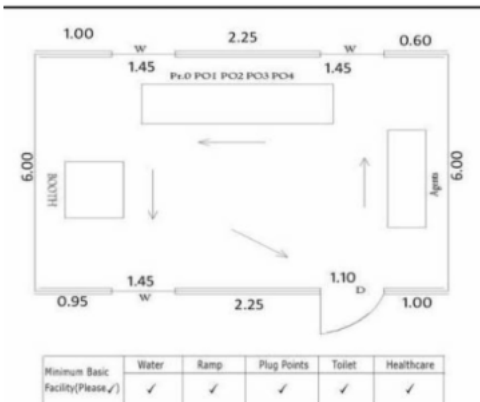

Google Map View

Polling Station Building Front View

Polling Station Front View

Cad View

Key MAP View

சட்டமன்றத் தொகுதியின் எண் மற்றும் பெயர் : 161-மயிலாடுதுறை  
பிரிவு எண் மற்றும் பெயர் 1-ஆனதாண்டவபுரம் (வ.கி) மற்றும் (ஊ), நடுத்தெரு வார்டு:3