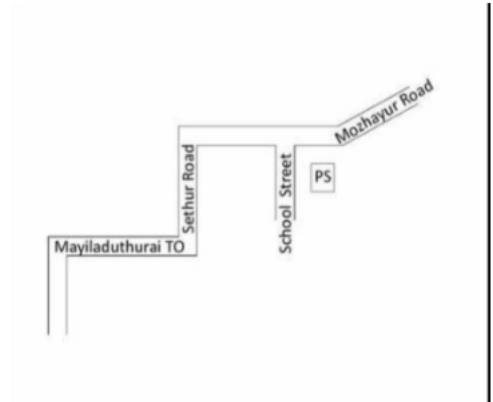

Google Map View

Polling Station Building Front View

Polling Station Front View

Cad View

Key MAP View

சட்டமன்றத் தொகுதியின் எண் மற்றும் பெயர் : 161-மயிலாடுதுறை  
பிரிவு எண் மற்றும் பெயர் 1-ஆனதாண்டவபுரம் (வ.கி) மற்றும் (ஊ), நடுத்தெரு வார்டு:3