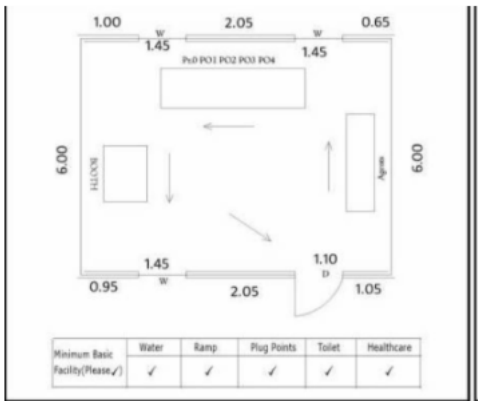

Google Map View

Polling Station Building Front View

Polling Station Front View

Cad View

Key MAP View

சட்டமன்றத் தொகுதியின் எண் மற்றும் பெயர் : 161-மயிலாடுதுறை
பிரிவு எண் மற்றும் பெயர் 1-ஆனதாண்டவபுரம் (வ.கி) மற்றும் (ஊ), வடக்குதெரு ஆனதாண்டவபுரம் வார்டு:4