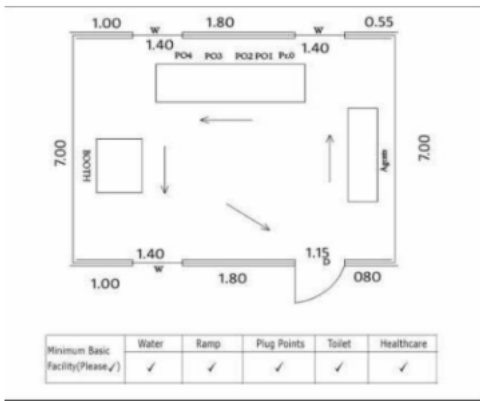

வாக்காளர் பதிவு அலுவலரின்  
கையொப்பம்

Nazri Naksha

Google Map View

Polling Station Building Front View

Polling Station Front View

Cad View

Key MAP View

சட்டமன்றத் தொகுதியின் எண் மற்றும் பெயர் : 161-மயிலாடுதுறை  
பிரிவு எண் மற்றும் பெயர் 1-ஆனதாண்டவபுரம் (வ.கி) மற்றும் (ஊ), ஆனதாண்டவபுரம் மேலத்தெரு வார்டு:2