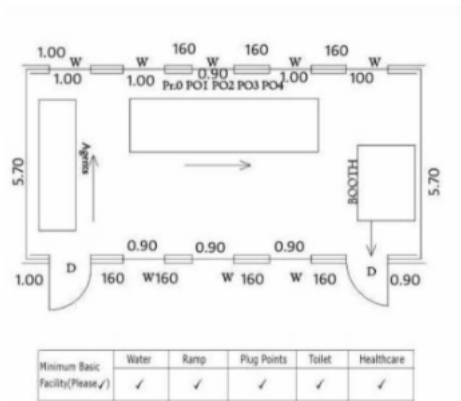

Google Map View

Polling Station Building Front View

Polling Station Front View

Cad View

Key MAP View

சட்டமன்றத் தொகுதியின் எண் மற்றும் பெயர் : 161-மயிலாடுதுறை  
பிரிவு எண் மற்றும் பெயர் - 1-தர்மதானபுரம் (வ.கி) மற்றும் (ஊ), புளியக்குடி வார்டு:3