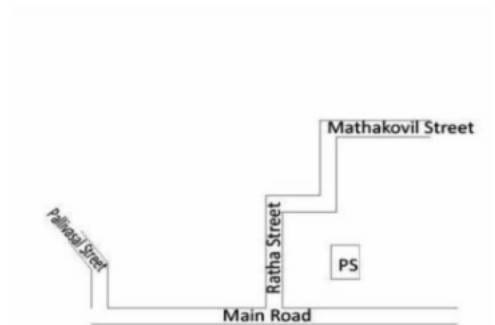

Google Map View

Polling Station Building Front View

Polling Station Front View

Cad View

Key MAP View

சட்டமன்றத் தொகுதியின் எண் மற்றும் பெயர் : 161-மயிலாடுதுறை
பிரிவு எண் மற்றும் பெயர் 1-மொழையூர் (வ.கி) மற்றும் (ஊ), காளிங்கராயன் ஓடை வார்டு:1