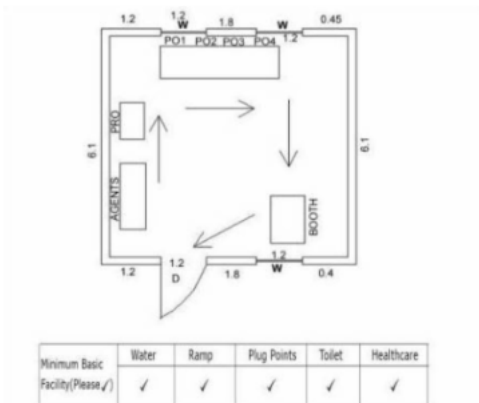

Google Map View

Polling Station Building Front View

Polling Station Front View

Cad View

Key MAP View

சட்டமன்றத் தொகுதியின் எண் மற்றும் பெயர் : 161-மயிலாடுதுறை
பிரிவு எண் மற்றும் பெயர் 1-மொழையூர் (வ.கி) மற்றும் (ஊ), காளிங்கராயன் ஓடை வார்டு:1