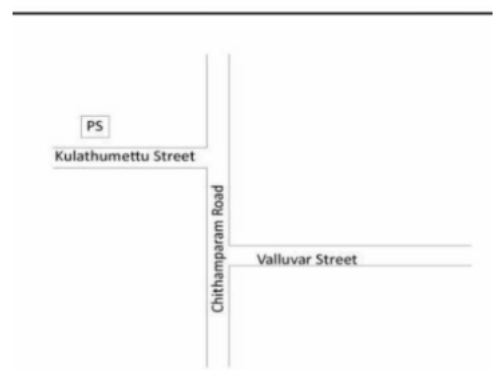

Key MAP View