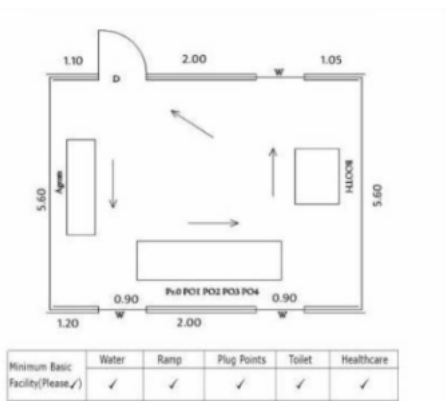

வாக்காளர் பதிவு அலுவலரின்
கையொப்பம்

Nazri Naksha

Google Map View

Polling Station Building Front View

Polling Station Front View

Cad View

Key MAP View

| | | | | | |
|--|----------------------------------|---|----------------------------------|--|----------------------------------|
| 1 பெயர் : இராமமூர்த்தி - தந்தையின் பெயர்: கணபதி - வீட்டு எண் : 1 வயது : 51 பாலினம் : ஆண் | NCC0462093 Photo is available | 2 பெயர் : வனிதா - கணவர் பெயர்: அறிவழகன் - வீட்டு எண் : 1 வயது : 44 பாலினம் : பெண் | NCC0635904 Photo is available | 3 பெயர் : செல்வி - கணவர் பெயர்: கலியமூர்த்தி - வீட்டு எண் : 1 வயது : 43 பாலினம் : பெண் | NCC0461947 Photo is available |
| 4 பெயர் : சித்ரா - தாயின் பெயர்: ஜானகி - வீட்டு எண் : 1 வயது : 41 பாலினம் : பெண் | NCC0942169 Photo is available | 5 பெயர் : நிரோஷா - தந்தையின் பெயர்: பாவாடை - வீட்டு எண் : 1 வயது : 33 பாலினம் : பெண் | NCC0462630 Photo is available | 6 பெயர் : சபாஷ் - தந்தையின் பெயர்: பாண்டியன் - வீட்டு எண் : 1 வயது : 33 பாலினம் : ஆண் | NCC0462119 Photo is available |
| 7 பெயர் : கலைமுகிலன் தந்தையின் பெயர்: தினகரன் வீட்டு எண் : 001 வயது : 19 பாலினம் : ஆண் | NCC2279693 Photo is available | 8 பெயர் : கலைமுகிலன் தினகரன் தாயின் பெயர்: சித்ர தினகரன் வீட்டு எண் : 1 வயது : 19 பாலினம் : ஆண் | NCC2283307 Photo is available | 9 பெயர் : உமா - கணவர் பெயர்: மகேந்திரன் - வீட்டு எண் : 1-48 வயது : 42 பாலினம் : பெண் | NCC0462010 Photo is available |
| 10 பெயர் : கரிஷ்மா தந்தையின் பெயர்: ஆனந்தன் வீட்டு எண் : 1/71 வயது : 24 பாலினம் : பெண் | NCC1952977 Photo is available | 11 பெயர் : ராஜேஸ்வரி - கணவர் பெயர்: நடராஜன் - வீட்டு எண் : 1-77 வயது : 36 பாலினம் : பெண் | NCC0942151 Photo is available | 12 பெயர் : பாலாஜி - தந்தையின் பெயர்: மதிமண்ணன் - வீட்டு எண் : 1-357 வயது : 42 பாலினம் : ஆண் | NCC0161612 Photo is available |
| 13 பெயர் : விஜயலெட்சுமி - தந்தையின் பெயர்: முடிமன்னன் - வீட்டு எண் : 1-770 வயது : 35 பாலினம் : பெண் | NCC0462028 Photo is available | 14 பெயர் : லாரன்ஸ் பிரபு - தந்தையின் பெயர்: சந்திர மோகன் - வீட்டு எண் : 2-4 வயது : 38 பாலினம் : ஆண் | NCC0305532 Photo is available | 15 பெயர் : குணசேகரன் - தந்தையின் பெயர்: இராமானுஜம் - வீட்டு எண் : 2-7 வயது : 64 பாலினம் : ஆண் | NCC0462044 Photo is available |
| 16 பெயர் : தமிழரசி - கணவர் பெயர்: குணசேகரன் - வீட்டு எண் : 2-7 வயது : 59 பாலினம் : பெண் | NCC0462036 Photo is available | 17 பெயர் : ராதாகிருஷ்ணன் - தந்தையின் பெயர்: குணசேகரன் - வீட்டு எண் : 2-7 வயது : 43 பாலினம் : ஆண் | NCC0462051 Photo is available | 18 பெயர் : ராஜகுமாரி கணவர் பெயர்: ராதாகிருஷ்ணன் வீட்டு எண் : 2/7 வயது : 37 பாலினம் : பெண் | NCC1164367 Photo is available |
| 19 பெயர் : இளவரசி - தந்தையின் பெயர்: கலியபெருமாள் - வீட்டு எண் : 2/28 வயது : 31 பாலினம் : பெண் | YVR0620203 Photo is available | 20 பெயர் : பவுளம்மாள் - கணவர் பெயர்: சந்திரகாசு - வீட்டு எண் : 2-66A வயது : 63 பாலினம் : பெண் | NCC0461954 Photo is available | 21 பெயர் : மணிகண்டன் தந்தையின் பெயர்: அசோகன் வீட்டு எண் : 2/66ஏ வயது : 26 பாலினம் : ஆண் | NCC1180819 Photo is available |
| 22 பெயர் : மன்கூர் அலி - தந்தையின் பெயர்: ஜாகீர் உசேன் - வீட்டு எண் : 2-71A வயது : 33 பாலினம் : ஆண் | NCC0636027 Photo is available | 23 பெயர் : பாரதிராஜா - தந்தையின் பெயர்: ராமசாமி - வீட்டு எண் : 2-74 வயது : 62 பாலினம் : ஆண் | NCC0305664 Photo is available | 24 பெயர் : கனிமொழி - தந்தையின் பெயர்: பன்னிர் செல்வம் - வீட்டு எண் : 2-74 வயது : 47 பாலினம் : பெண் | NCC0305268 Photo is available |
| # 25 பெயர் : ராஜதூர்காதேவி ஆ - தந்தையின் பெயர்: ஆசைதம்பி பெ - வீட்டு எண் : 2-74 வயது : 35 பாலினம் : பெண் | NCC0994038 Photo is available | 26 பெயர் : அருண்நிவாஸ் ஆ - தந்தையின் பெயர்: ஆசைதம்பி பெ - வீட்டு எண் : 2-74 வயது : 33 பாலினம் : ஆண் | NCC0993915 Photo is available | 27 பெயர் : தரணிவேந்தன் - தந்தையின் பெயர்: ஆசைதம்பி - வீட்டு எண் : 2-74 வயது : 32 பாலினம் : ஆண் | NCC0633370 Photo is available |
| 28 பெயர் : கயல்விழி கணவர் பெயர்: எழிலரசு வீட்டு எண் : 2/74 வயது : 31 பாலினம் : பெண் | NCC2043859 Photo is available | 29 பெயர் : தமிழ்வாணன் - தந்தையின் பெயர்: ராமையன் - வீட்டு எண் : 2-77 வயது : 48 பாலினம் : ஆண் | NCC0305524 Photo is available | 30 பெயர் : மதிவாணன் - தந்தையின் பெயர்: ராமையன் - வீட்டு எண் : 2-77 வயது : 44 பாலினம் : ஆண் | NCC0305144 Photo is available |