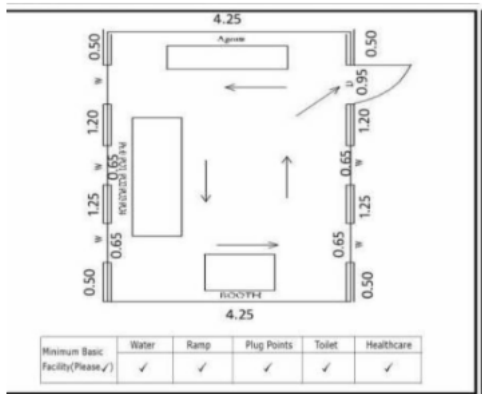

Google Map View

Polling Station Building Front View

Polling Station Front View

Cad View

Key MAP View

சட்டமன்றத் தொகுதியின் எண் மற்றும் பெயர் : 161-மயிலாடுதுறை மற்றும் பெயர் : 1-உளுத்துக்குப்பை (வ.கி) மற்றும் (உ), புதுமனைத்தெரு வார்டு:2