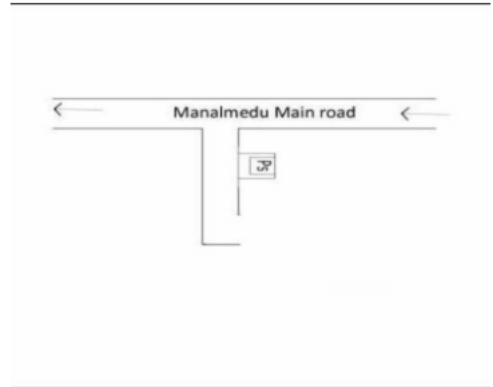

Google Map View

Polling Station Building Front View

Polling Station Front View

Cad View

Key MAP View

சட்டமன்றத் தொகுதியின் எண் மற்றும் பெயர் : 161-மயிலாடுதுறை
பிரிவு எண் மற்றும் பெயர் - 1-நீடுர் (வ.கி) மற்றும் (ஊ), கொற்றவநல்லூர் காலனிதெரு வார்டு:2