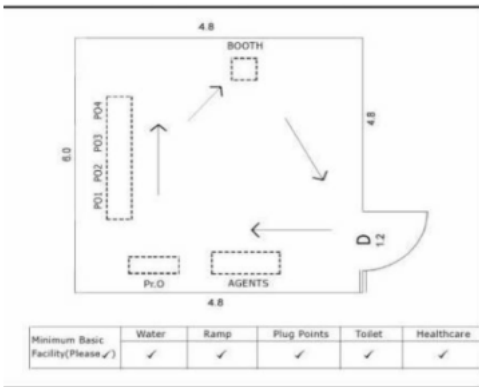

Google Map View

Polling Station Building Front View

Polling Station Front View

Cad View

Key MAP View

சட்டமன்றத் தொகுதியின் எண் மற்றும் பெயர் : 161-மயிலாடுதுறை
பிரிவு எண் மற்றும் பெயர் - 1-நீடுர் (வ.கி) மற்றும் (ஊ), கொற்றவநல்லூர் காலனிதெரு வார்டு:2