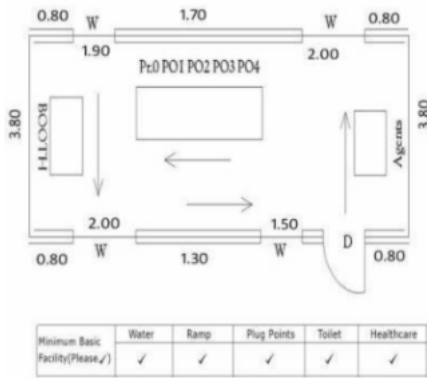

Google Map View

Polling Station Building Front View

Polling Station Front View

Cad View

Key MAP View

சட்டமன்றத் தொகுதியின் எண் மற்றும் பெயர் : 161-மயிலாடுதுறை
பிரிவு எண் மற்றும் பெயர் - 1-நீடுர் (வ.கி) மற்றும் (ஊ), கீழ்வீதி வார்டு:2