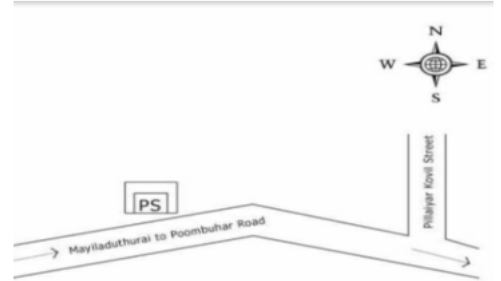

Google Map View

Polling Station Building Front View

Elevation

Polling Station Front View

Elevation

Cad View

Key MAP View

சட்டமன்றத் தொகுதியின் எண் மற்றும் பெயர் : 162-பூம்புகார் பிரிவு எண் மற்றும் பெயர் 1-மேலையூர் (வ.கி) மற்றும் (உஈ), மேலகாலனி வார்டு:1