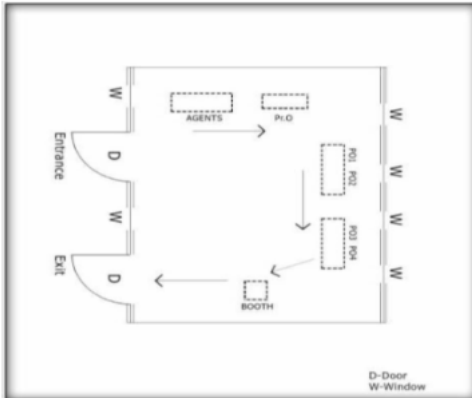

Google Map View

Polling Station Building Front View

Elevation

Polling Station Front View

Elevation

Cad View

Key MAP View

சட்டமன்றத் தொகுதியின் எண் மற்றும் பெயர் : 162-பூம்புகார் பிரிவு எண் மற்றும் பெயர் 1-மேலையூர் (வ.கி) மற்றும் (உஈ), மேலகாலனி வார்டு:1