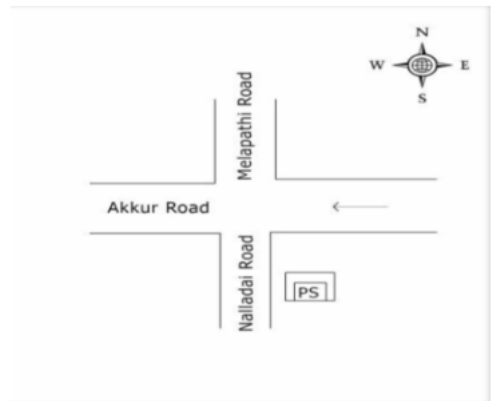

Cad View

Key MAP View