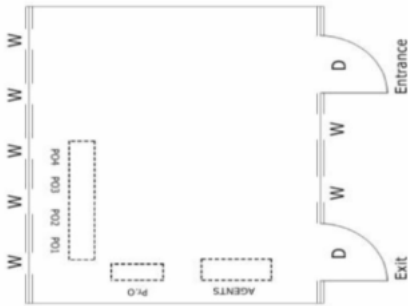

Google Map View

Polling Station Building Front View

Polling Station Front View

Cad View

Key MAP View

1	IDV0650150	பெயர் : ஹாஜா மைதீன் - தந்தையின் பெயர்: முஹம்மது பாருக் - வீட்டு எண் : 1/238-1 வயது : 31 பாலினம் : ஆண்	Photo is available	2	IDV0082115	பெயர் : ஜாஸ்மினா பர்வீன் - தந்தையின் பெயர்: சாகுல்ஹமீது - வீட்டு எண் : 3/36 வயது : 36 பாலினம் : பெண்	Photo is available	3	IDV2144236	பெயர் : மனுநீதிதேவன் தந்தையின் பெயர்: முருகானந்தம் வீட்டு எண் : 4/4ஏ வயது : 22 பாலினம் : ஆண்	Photo is available
4	IDV1989243	பெயர் : புவனேஸ்வரி கணவர் பெயர்: முத்துராமன் வீட்டு எண் : 4/12 வயது : 33 பாலினம் : பெண்	Photo is available	5	JWF2113165	பெயர் : புவனா - கணவர் பெயர்: தியாகராஜன் - வீட்டு எண் : 4-47B1 வயது : 51 பாலினம் : பெண்	Photo is available	6	JWF1082163	பெயர் : தியாகராஜன் - தந்தையின் பெயர்: பாலசுப்ரமணியன் - வீட்டு எண் : 4-47B1 வயது : 50 பாலினம் : ஆண்	Photo is available
7	IDV0969279	பெயர் : தமிழன் - தந்தையின் பெயர்: தியாகராஜன் - வீட்டு எண் : 4-47B1 வயது : 30 பாலினம் : ஆண்	Photo is available	8	IDV0027185	பெயர் : ஆஃபீலா - தந்தையின் பெயர்: காதர்பாட்சா - வீட்டு எண் : 4-50-C வயது : 38 பாலினம் : பெண்	Photo is available	9	IDV0027219	பெயர் : கார்த்திக் - தந்தையின் பெயர்: நாகலிங்கம் - வீட்டு எண் : 4-57 வயது : 36 பாலினம் : ஆண்	Photo is available
10	IDV2144368	பெயர் : செல்வநாராயணன் தந்தையின் பெயர்: அருள்மணி வீட்டு எண் : 4/64 வயது : 22 பாலினம் : ஆண்	Photo is available	11	IDV2142800	பெயர் : விஷால் தந்தையின் பெயர்: உக்கம்ராஜ் வீட்டு எண் : 4/83 வயது : 22 பாலினம் : ஆண்	Photo is available	12	IDV0735795	பெயர் : பூநீராம் - தந்தையின் பெயர்: ரெங்கராஜன் - வீட்டு எண் : 4-91 வயது : 30 பாலினம் : ஆண்	Photo is available
13	IDV0899500	பெயர் : இளவரசன் - தந்தையின் பெயர்: பாரதிமோகன் - வீட்டு எண் : 4-94 வயது : 28 பாலினம் : ஆண்	Photo is available	14	IDV1108760	பெயர் : நிசுஷன் தர்னிஷ் தந்தையின் பெயர்: புஷ்பராஜ் வீட்டு எண் : 4-107 வயது : 25 பாலினம் : ஆண்	Photo is available	15	IDV2120798	பெயர் : சாதிக்கபட்ச தந்தையின் பெயர்: முத்தலிப் வீட்டு எண் : 4/139/5 வயது : 63 பாலினம் : ஆண்	Photo is available
16	IDV2113892	பெயர் : ரஹ்மான் பேகம் கணவர் பெயர்: சாதிக்கபாட்சா வீட்டு எண் : 4/139/5 வயது : 47 பாலினம் : பெண்	Photo is available	17	JWF0939272	பெயர் : இராஜகோபால் - தந்தையின் பெயர்: சிதம்பரம் - வீட்டு எண் : 4-175 வயது : 85 பாலினம் : ஆண்	Photo is available	18	JWF0939249	பெயர் : சரஸ்வதி - கணவர் பெயர்: இராஜகோபால் - வீட்டு எண் : 4-175 வயது : 81 பாலினம் : பெண்	Photo is available
19	JWF4842290	பெயர் : கல்யாணி - கணவர் பெயர்: வேணுகோபால் - வீட்டு எண் : 4-176 வயது : 59 பாலினம் : பெண்	Photo is available	20	JWF2110930	பெயர் : விஜயகுமார் - தாயின் பெயர்: ராஜம் - வீட்டு எண் : 4-176 வயது : 59 பாலினம் : ஆண்	Photo is available	21	JWF2110922	பெயர் : பாரதி - கணவர் பெயர்: விஜயகுமார் - வீட்டு எண் : 4-176 வயது : 46 பாலினம் : பெண்	Photo is available
22	IDV1376334	பெயர் : மாரிமுத்து - தந்தையின் பெயர்: கண்ணையன் - வீட்டு எண் : 4-178 வயது : 58 பாலினம் : ஆண்	Photo is available	23	IDV1376342	பெயர் : லெட்சுமி - கணவர் பெயர்: மாரிமுத்து - வீட்டு எண் : 4-178 வயது : 56 பாலினம் : பெண்	Photo is available	24	JWF2111904	பெயர் : வசந்தி - கணவர் பெயர்: பாஸ்கரன் - வீட்டு எண் : 4-179 வயது : 54 பாலினம் : பெண்	Photo is available
25	IDV1138171	பெயர் : ரஹ்மத்னிசா கணவர் பெயர்: முஹம்மது தெளவ்பிக் வீட்டு எண் : 4/180 வயது : 30 பாலினம் : பெண்	Photo is available	26	IDV0783043	பெயர் : பாஸ்கரன் - தந்தையின் பெயர்: கனகவேல் - வீட்டு எண் : 4-180-6 வயது : 65 பாலினம் : ஆண்	Photo is available	27	IDV0783019	பெயர் : வீரமணிநவீன்குமார் - தந்தையின் பெயர்: பாஸ்கரன் - வீட்டு எண் : 4-180-6 வயது : 30 பாலினம் : ஆண்	Photo is available
28	IDV0997080	பெயர் : அபிராமி - தந்தையின் பெயர்: பாஸ்கரன் - வீட்டு எண் : 4-180-6 வயது : 28 பாலினம் : பெண்	Photo is available	29	IDV1376359	பெயர் : தையல்நாயகி - கணவர் பெயர்: கோபி - வீட்டு எண் : 4-181 வயது : 77 பாலினம் : பெண்	Photo is available	30	IDV0161026	பெயர் : சிவகுமார் - தந்தையின் பெயர்: செல்வரத்தினம் - வீட்டு எண் : 4-181 வயது : 58 பாலினம் : ஆண்	Photo is available