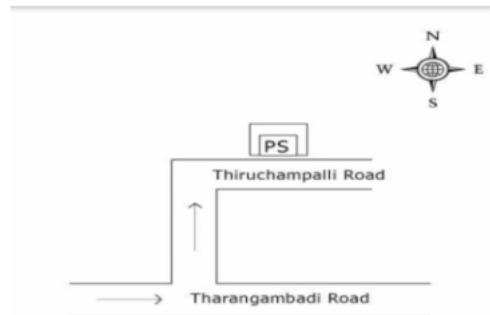

Key MAP View