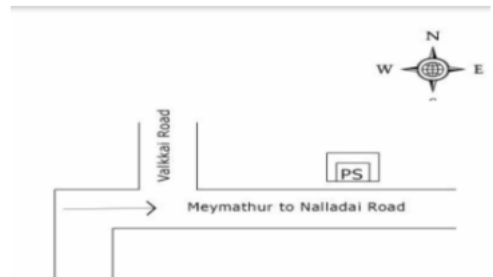

Key MAP View