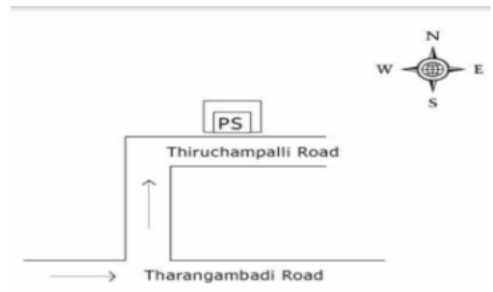

Key MAP View