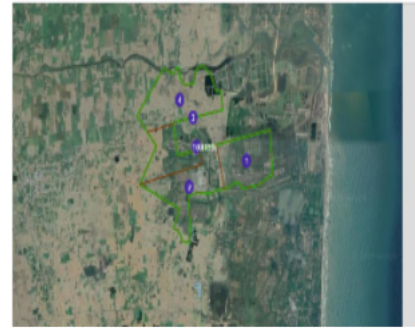

Google Map View