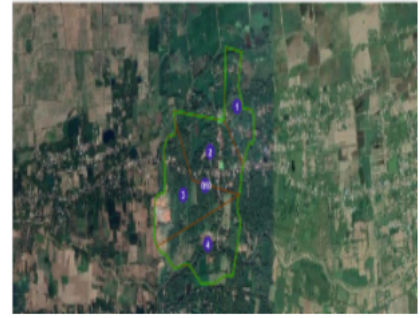

4. வாக்காளர்களின் எண்ணிக்கை

தொடங்கும் வரிசை எண்	முடியும் வரிசை எண்.	நிகர வாக்காளர்களின் எண்ணிக்கை			
		ஆண்	பெண்	மூன்றாம் பாலினம்	மொத்தம்
1	715	329	384	0	713

வாக்காளர் பதிவு அலுவலரின்
கையொப்பம்

Nazri Naksha

Google Map View

Polling Station Building Front View

Elevation

Polling Station Front View

Elevation

Cad View

D-Door
W-Window

Key MAP View